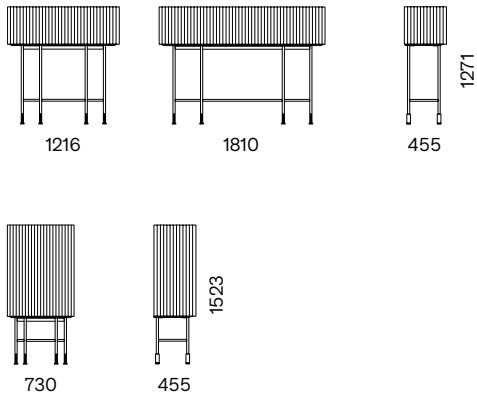

CREDENZE E MADIE
CABINETS & SIDEBOARDS

INTERNO / INDOOR

Nel mobile Aero Bar lo schienale ed il lato interno dei fianchi sono rivestiti di specchi, sono dotati di vassoio asportabile in Solid Surface bianco. Il piano del mobile bar è dotato di uno scuretto di 10 × 10 mm, che permette l'apertura dei frontali. I contenitori a terra poggiano su un traliccio nero dotato di piedini regolatori in ottone lucido.

In the bar cabinet Aero Bar, the back and the internal sides of the structure are fitted with mirrors. The internal side of flap-down door is fitted with a panel in white Solid Surface. The top of the cabinet has a 10 × 10 mm milling, the resulting gap allows the doors opening. Self-standing cabinets rest on a black trestle, fitted with adjustable feet in polished brass.

DIMENSIONI / DIMENSIONS (mm)

TEXTURES

TEXTURE BOOK ¹

FINITURE / FINISHES

Laccato Opaco
Matt Lacquered

SURFACES

Metal

Vintage