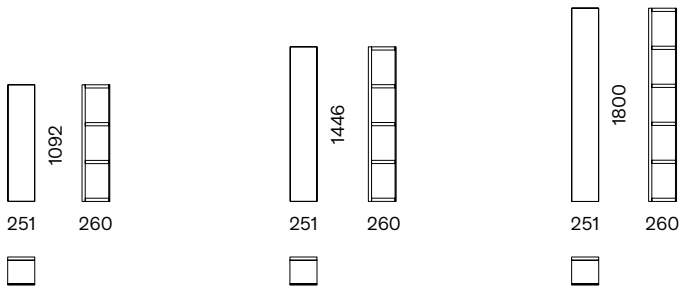

DIMENSIONI / DIMENSIONS (mm)

TEXTURES

TEXTURE BOOK [↗]

FINITURE / FINISHES

LO Laccato Opaco
Matt Lacquered

LL Laccato Lucido
Glossy Lacquered

LE Legno
Wood

SURFACES

AN Anticatura
Antique

ME Metal

VI Vintage

3D Incisioni 3D
Engraved decorations 3D

AB Abrasioni
Sanded decorations

RE Resine
Resins

TO Resina Toccaferro
Toccaferro resin

TA Tattoo