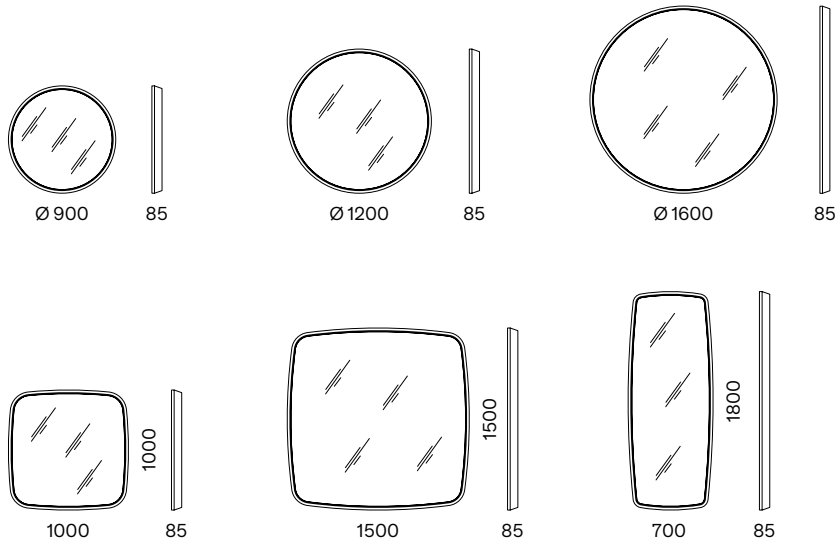

SPECCHI E ACCESSORI
MIRRORS & ACCESSORIES

INTERNO / INDOOR

Collezione di specchi collocati all'interno di una cornice sp. 85 × 30 mm. caratterizzata da una lavorazione lungo tutto il perimetro che la rende particolarmente sottile.

Collection of mirrors placed inside a 85 × 30 mm thick frame. The characteristic effect running along its entire perimeter makes it particularly thin.

DIMENSIONI / DIMENSIONS (mm)

TEXTURES

TEXTURE BOOK ⁷