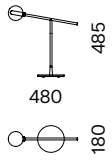

LAMPADE
LAMPS

INTERNO / INDOOR

Lampada da terra e da tavolo a luce diffusa. Capsula interna opalina con led integrato e struttura in metallo verniciata a polveri nero opaco. Diffusore in vetro Pyrex trasparente o opalino. Dimmerabile e dotata di convertitore a spina.

DIMENSIONI / DIMENSIONS (mm)

TAVOLO / TABLE

BRILLO T1

TERRA / FLOOR

BRILLO F1

BRILLO F2