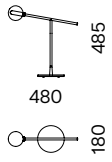

LAMPADE
LAMPS

INTERNO / INDOOR

Lampada da terra a luce diffusa. Capsula interna opalina con led integrato e struttura in metallo verniciata a polveri nero opaco. Diffusore in vetro Pyrex trasparente o opalino. Dimmerabile e dotata di convertitore a spina.

DIMENSIONI / DIMENSIONS (mm)

TAVOLO / TABLE

BRILLO T1

TERRA / FLOOR

BRILLO F1

BRILLO F2