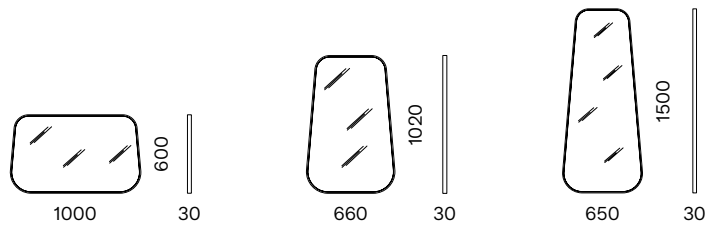

SPECCHI E ACCESSORI
MIRRORS & ACCESSORIES

INTERNO / INDOOR

Collezione di specchi sagomati collocati all'interno di una cornice sp. 30 × 10 mm. Tutti dotati di sistema di aggancio a muro che ne permette la regolazione in altezza.

Collection of shaped mirrors placed inside a 30 × 10 mm thick frame. All equipped with a wall hook system that allows height adjustment.

DIMENSIONI / DIMENSIONS (mm)

TEXTURES

TEXTURE BOOK ⁷

FINITURE / FINISHES