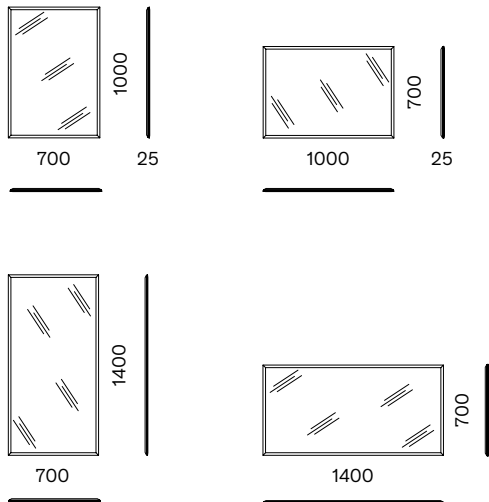

SPECCHI E ACCESSORI
MIRRORS & ACCESSORIES

INTERNO / INDOOR

Gli specchi sp. 6 mm sono bisellati su tutti i lati, creando così una cornice su tutto il perimetro. Sono incollati su un pannello distanziale sp. 18 mm rientrante di 3 mm su tutti i lati. Gli specchi sono dotati di sistema di aggancio a muro che ne permette la regolazione in altezza.

Mirrors 6 mm thick are bevelled on all sides, that create a frame along the whole perimeter. The mirror is glued onto a spacer-panel 18 mm thick, recessed by 3 mm on all sides. The mirrors are fitted with a wall-fixing system that allows mirrors to be adjusted in height.

DIMENSIONI / DIMENSIONS (mm)

TEXTURES

FINITURE / FINISHES

Specchio
Mirror