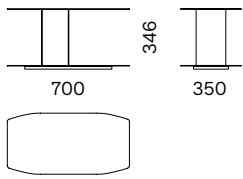

TAVOLINI
SIDE-TABLES

INTERNO / INDOOR

Il tavolino Magic è realizzato in lamiera sp. 3 mm. Il tavolino poggia su una base laccata opaco sp. 18 mm.

The structure of side-table Magic is made of sheet 3 mm thick.
The side-table rests on a matt lacquered base 18 mm thick.

DIMENSIONI / DIMENSIONS (mm)

TEXTURES

TEXTURE BOOK ⁷

FINITURE / FINISHES

SURFACES