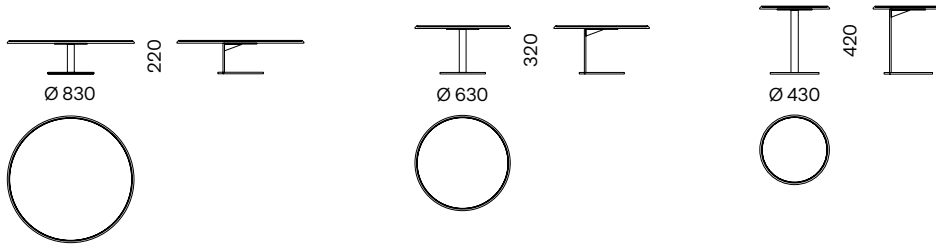

TAVOLINI  
SIDE-TABLES

INTERNO / INDOOR

Il basamento dei tavolini Voilà è realizzato in lamiera tagliata a laser. I tavolini sono dotati di un piano di finitura sp. 6 mm incassato nella cornice perimetrale.

The trestle of the side-tables Voilà is made of laser-cut metal. The top 6 mm thick of the side-tables lies in a perimeter frame.

## DIMENSIONI / DIMENSIONS (mm)