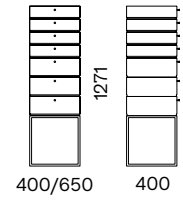

ESEMPI DI COMPOSIZIONE / EXAMPLES OF COMPOSITION (mm)

TEXTURES

TEXTURE BOOK 7

ESTERNO / OUTSIDE

FINITURE / FINISHES

Laccato Opaco
Matt Lacquered

INTERNO / INSIDE

FINITURE / FINISHES

Melaminico
Melamine