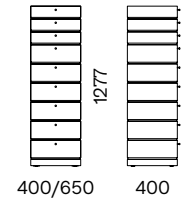

ESEMPI DI COMPOSIZIONE / EXAMPLES OF COMPOSITION (mm)

TEXTURES

TEXTURE BOOK 7

ESTERNO / OUTSIDE

FINITURE / FINISHES

Laccato Opaco
Matt Lacquered

INTERNO / INSIDE

FINITURE / FINISHES

Melaminico
Melamine