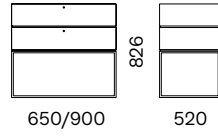

ESEMPI DI COMPOSIZIONE / EXAMPLES OF COMPOSITION (mm)

TEXTURES

TEXTURE BOOK 7

ESTERNO / OUTSIDE

FINITURE / FINISHES

Laccato Opaco
Matt Lacquered

INTERNO / INSIDE

FINITURE / FINISHES

Melaminico
Melamine