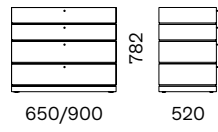

ESEMPI DI COMPOSIZIONE / EXAMPLES OF COMPOSITION (mm)

TEXTURES

TEXTURE BOOK 7

ESTERNO / OUTSIDE

FINITURE / FINISHES

Laccato Opaco
Matt Lacquered

INTERNO / INSIDE

FINITURE / FINISHES

Melaminico
Melamine