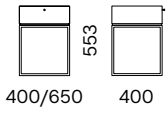

ESEMPI DI COMPOSIZIONE / EXAMPLES OF COMPOSITION (mm)

TEXTURES

TEXTURE BOOK 7

ESTERNO / OUTSIDE

FINITURE / FINISHES

Laccato Opaco
Matt Lacquered

INTERNO / INSIDE

FINITURE / FINISHES

Melaminico
Melamine