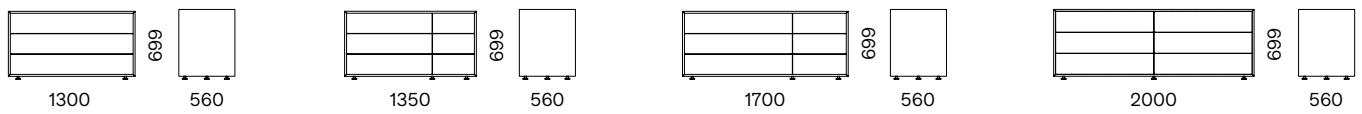

GRUPPO NOTTE
CHEST OF DRAWERS

INTERNO / INDOOR

I fianchi ed i piani vengono uniti a 45° tramite giunzioni angolari a scomparsa. I contenitori sono dotati di un profilo in alluminio laccato che permette l'apertura dei frontali. Il frontale dei cassetti intermedi è tagliato a 45° lungo i lati esterni, mentre il frontale dei cassetti superiore ed inferiore ha il taglio a 45° lungo i 3 lati. Questa particolare lavorazione ne permette l'apertura.

Tops and sides are adjoined at 45° by means of recessed angular joints. Units are fitted with a lacquered aluminum profile that allows the opening of the drawers. The 45° cuts on drawer-frontals along the whole perimeter of the unit serve as handle for opening.

DIMENSIONI / DIMENSIONS (mm)

COMODINI / BEDSIDE TABLES

COMÒ / DRESSERS

SETTIMANALE / CHEST OF DRAWERS

TEXTURES

ESTERNO / OUTSIDE

FINITURE / FINISHES Laccato Opaco Fashion
 Matt Lacquered

SURFACES Metal Vintage