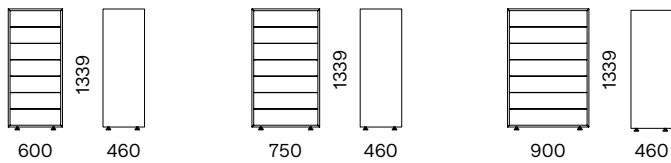

GRUPPO NOTTE
CHEST OF DRAWERS

INTERNO / INDOOR

I fianchi ed i piani vengono uniti a 45° tramite giunzioni angolari a scomparsa. I contenitori sono dotati di un profilo in alluminio laccato che permette l'apertura dei frontali. Il frontale dei cassetti intermedi è tagliato a 45° lungo i lati esterni, mentre il frontale dei cassetti superiore ed inferiore ha il taglio a 45° lungo i 3 lati. Questa particolare lavorazione ne permette l'apertura.

Tops and sides are adjoined at 45° by means of recessed angular joints. Units are fitted with a lacquered aluminum profile that allows the opening of the drawers. The 45° cuts on drawer-frontals along the whole perimeter of the unit serve as handle for opening.

DIMENSIONI / DIMENSIONS (mm)

COMODINI / BEDSIDE TABLES

COMÒ / DRESSERS

SETTIMANALE / CHEST OF DRAWERS

TEXTURES

ESTERNO / OUTSIDE

FINITURE / FINISHES Laccato Opaco Fashion
 Matt Lacquered

SURFACES Metal Vintage