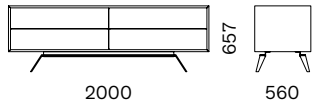

GRUPPO NOTTE
CHEST OF DRAWERS

INTERNO / INDOOR

I fianchi ed i piani vengono uniti a 45° tramite giunzioni angolari a scomparsa. I contenitori sono dotati di un profilo in alluminio laccato che permette l'apertura dei frontali. Il frontale dei cassetti intermedi è tagliato a 45° lungo i lati esterni, mentre il frontale dei cassetti superiore ed inferiore ha il taglio a 45° lungo i 3 lati. Questa particolare lavorazione ne permette l'apertura.

Tops and sides are adjoined at 45° by means of recessed angular joints. Units are fitted with a lacquered aluminum profile that allows the opening of the drawers. The 45° cuts on drawer-frontals along the whole perimeter of the unit serve as handle for opening.

DIMENSIONI / DIMENSIONS (mm)

COMODINI / BEDSIDE TABLES

COMÒ / DRESSERS

SETTIMANALE / CHEST OF DRAWERS

TEXTURES

ESTERNO / OUTSIDE

FINITURE / FINISHES Laccato Opaco Fashion
 Matt Lacquered

SURFACES Metal Vintage