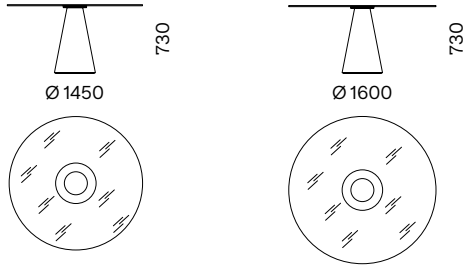

TAVOLI  
TABLES

INTERNO / INDOOR

Il piano dei tavoli Ghost è realizzato in vetro extra-chiaro temperato sp. 12 mm. L'effetto sfumato nero nella parte centrale è ottenuto mediante un processo di stampa digitale ad altissima definizione che lo rende inalterabile nel tempo. Il basamento dei tavoli è composto da una struttura in metallo rivestita in lamiera verniciata nera e da piastre antiribaltamento che, una volta inserite nella struttura, garantiscono maggiore stabilità al tavolo.

The top of the Ghost tables is made of extra-clear tempered glass 12 mm thick. The black shading effect in the central part is obtained by means of a very high definition digital printing process that makes it unalterable over time. The base of the tables is composed of a metal structure covered in black painted sheet metal and counterbalancing plates that, once inserted into the structure, ensure stability to the table.

## DIMENSIONI / DIMENSIONS (mm)