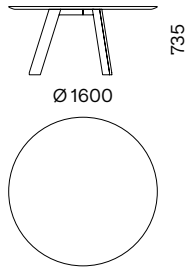

TAVOLI  
TABLES

INTERNO / INDOOR

Le gambe dei tavoli Hi-Deck sono caratterizzate da un'anima in metallo che ne aumenta la rigidità. La particolare lavorazione del piano lo rende visibilmente sottile. I piani possono essere personalizzati con le nostre Surfaces.

The legs of the tables Hi-Deck have a metal core to increase the rigidity. The top is crafted in such a way that it is perceived as thin. The top of the table can be personalized with our Surfaces.

## DIMENSIONI / DIMENSIONS (mm)