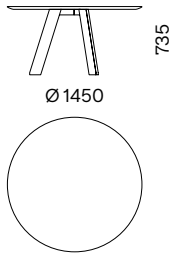

TAVOLI  
TABLES

INTERNO / INDOOR

Le gambe dei tavoli Hi-Deck sono caratterizzate da un'anima in metallo che ne aumenta la rigidità. La particolare lavorazione del piano lo rende visibilmente sottile. I piani possono essere personalizzati con le nostre Surfaces.

## DIMENSIONI / DIMENSIONS (mm)