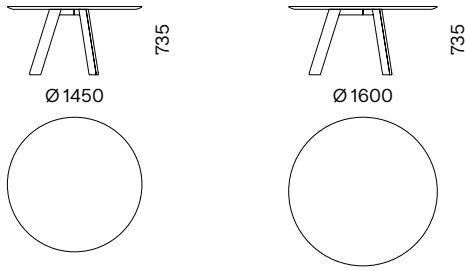

TAVOLI  
TABLES

INTERNO / INDOOR

Le gambe dei tavoli Hi-Deck sono caratterizzate da un'anima in metallo che ne aumenta la rigidità. La particolare lavorazione del piano lo rende visibilmente sottile. I piani possono essere personalizzati con le nostre Surfaces.

The legs of the tables Hi-Deck have a metal core to increase the rigidity. The top is crafted in such a way that it is perceived as thin. The top of the table can be personalized with our Surfaces.

DIMENSIONI / DIMENSIONS (mm)