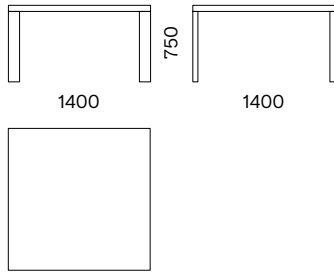

TAVOLI  
TABLES

INTERNO / INDOOR

Le gambe dei tavoli Segno sono caratterizzate da un'anima in metallo che ne aumenta la rigidità. Per permettere il fissaggio delle gambe al piano, all'anima di metallo è saldata una piastra che a montaggio ultimato non risulterà visibile. Il piano e le gambe del tavolo possono essere personalizzati con le nostre Surfaces.

Legs of the tables Segno have a metal core to increase the rigidity. To allow the fixing of legs to the top, a plate is welded to the metal core. Once installed this plate will not be visible. Top and legs of table can be personalized with our Surfaces.

DIMENSIONI / DIMENSIONS (mm)

TEXTURES

TEXTURE BOOK <sup>7</sup>

FINITURE / FINISHES

Laccato Opaco  
Matt Lacquered

Laccato Lucido  
Glossy Lacquered

Legno  
Wood

SURFACES