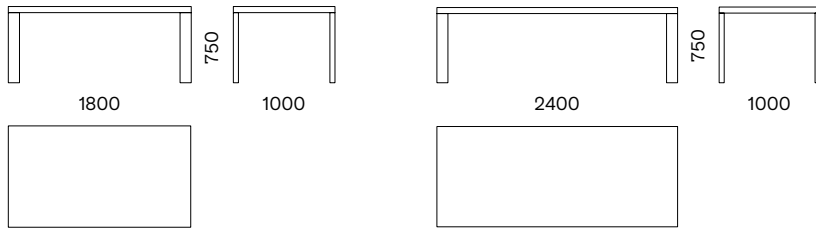

TAVOLI  
TABLES

INTERNO / INDOOR

Le gambe dei tavoli Segno sono caratterizzate da un'anima in metallo che ne aumenta la rigidità. Per permettere il fissaggio delle gambe al piano, all'anima di metallo è saldata una piastra che a montaggio ultimato non risulterà visibile. Il piano e le gambe del tavolo possono essere personalizzati con le nostre Surfaces.

Legs of the tables Segno have a metal core to increase the rigidity. To allow the fixing of legs to the top, a plate is welded to the metal core. Once installed this plate will not be visible. Top and legs of table can be personalized with our Surfaces.

DIMENSIONI / DIMENSIONS (mm)

TEXTURES

TEXTURE BOOK <sup>7</sup>

FINITURE / FINISHES

Laccato Opaco  
Matt Lacquered

Laccato Lucido  
Glossy Lacquered

Legno  
Wood

SURFACES