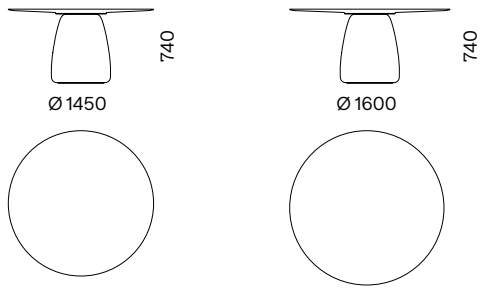

TAVOLI
TABLES

INTERNO / INDOOR
ESTERNO (CEMENTO) / OUTDOOR (CONCRETE)

Il basamento dei tavoli Bold è sempre composto da un corpo cavo realizzato in cemento ad alto rendimento disponibile nelle varianti concrete light e concrete dark. A richiesta è possibile dotare i tavoli con il vassoio girevole Lazy Susan.

The base of the tables Bold is always composed of a hollow body made of high-performance concrete available in the finishes concrete light and concrete dark. On request, tables can be fitted with the rotating tray Lazy Susan.

DIMENSIONI / DIMENSIONS (mm)

PIANO CEMENTO / CONCRETE TOP

LAZY SUSAN

PIANO MDF / MDF TOP

LAZY SUSAN

TEXTURES

TEXTURE BOOK ⁷

PIANO / TOP