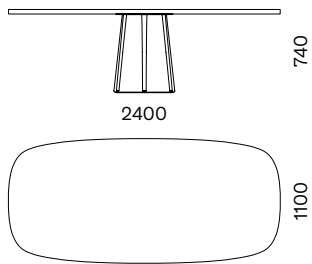

TAVOLI
TABLES

INTERNO / INDOOR

Il basamento dei tavoli Deville è sempre composto da un corpo cavo realizzato in cemento ad alto rendimento disponibile nelle varianti concrete light e concrete dark. Il piano può essere in laccato opaco oppure in rovere massiccio nelle finiture naturale o tinto nero.

The base of the tables Deville is always composed of a hollow body made of high-performance concrete available in the finishes concrete light and concrete dark. The top is available in matt lacquered or in massive oak natural or black stained.

DIMENSIONI / DIMENSIONS (mm)

TEXTURES

TEXTURE BOOK ¹

PIANO / TOP

FINITURE / FINISHES

Laccato Opaco
Matt Lacquered

Rovere massiccio naturale
Natural massive oak

Rovere massiccio tinto nero
Black stained massive oak