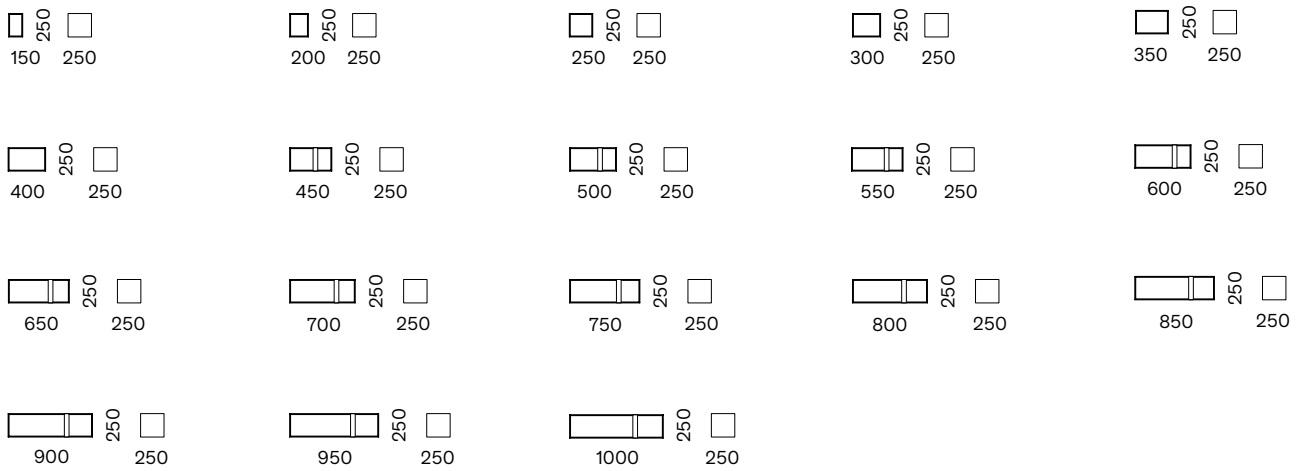

PENSILI
WALL UNITS

INTERNO / INDOOR

Pensili a giorno con struttura unita a 45°. In alcune misure sono dotati di ripiani e barra verticale di rinforzo. Perimetro con bordo frontale tagliato a 45°. Sistema di aggancio a parete che non permette la regolazione in altezza.

Open wall units with 45 ° joined structure. Some sizes are equipped with shelves and a vertical reinforcement bar. Perimeter with front edge cut at 45 °. Its wall hook system does not allow height adjustment.

DIMENSIONI / DIMENSIONS (mm)

H 150

DIMENSIONI / DIMENSIONS (mm)

H 200

DIMENSIONI / DIMENSIONS (mm)

H 250

DIMENSIONI / DIMENSIONS (mm)

H 300

DIMENSIONI / DIMENSIONS (mm)

H 350

DIMENSIONI / DIMENSIONS (mm)

H 400

DIMENSIONI / DIMENSIONS (mm)

H 450

DIMENSIONI / DIMENSIONS (mm)

H 500