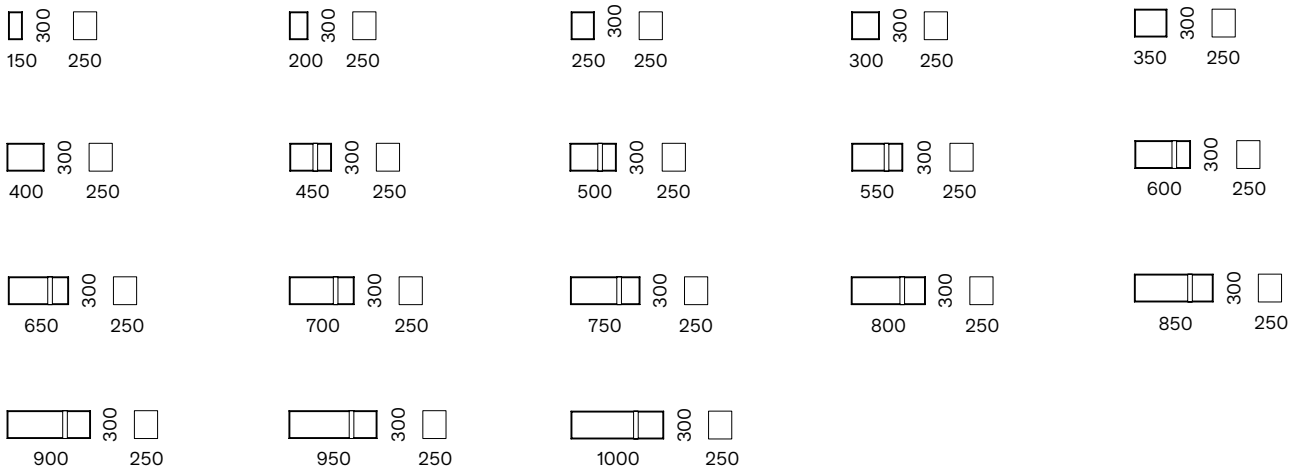

PENSILI
WALL UNITS

INTERNO / INDOOR

Pensili a giorno con struttura unita a 45°. In alcune misure sono dotati di ripiani e barra verticale di rinforzo. Perimetro con bordo frontale tagliato a 45°. Sistema di aggancio a parete che non permette la regolazione in altezza.

Open wall units with 45 ° joined structure. Some sizes are equipped with shelves and a vertical reinforcement bar. Perimeter with front edge cut at 45 °. Its wall hook system does not allow height adjustment.

DIMENSIONI / DIMENSIONS (mm)

H 150

DIMENSIONI / DIMENSIONS (mm)

H 200

DIMENSIONI / DIMENSIONS (mm)

H 250

DIMENSIONI / DIMENSIONS (mm)

H 300

DIMENSIONI / DIMENSIONS (mm)

H 350

DIMENSIONI / DIMENSIONS (mm)

H 400

DIMENSIONI / DIMENSIONS (mm)

H 450

DIMENSIONI / DIMENSIONS (mm)

H 500