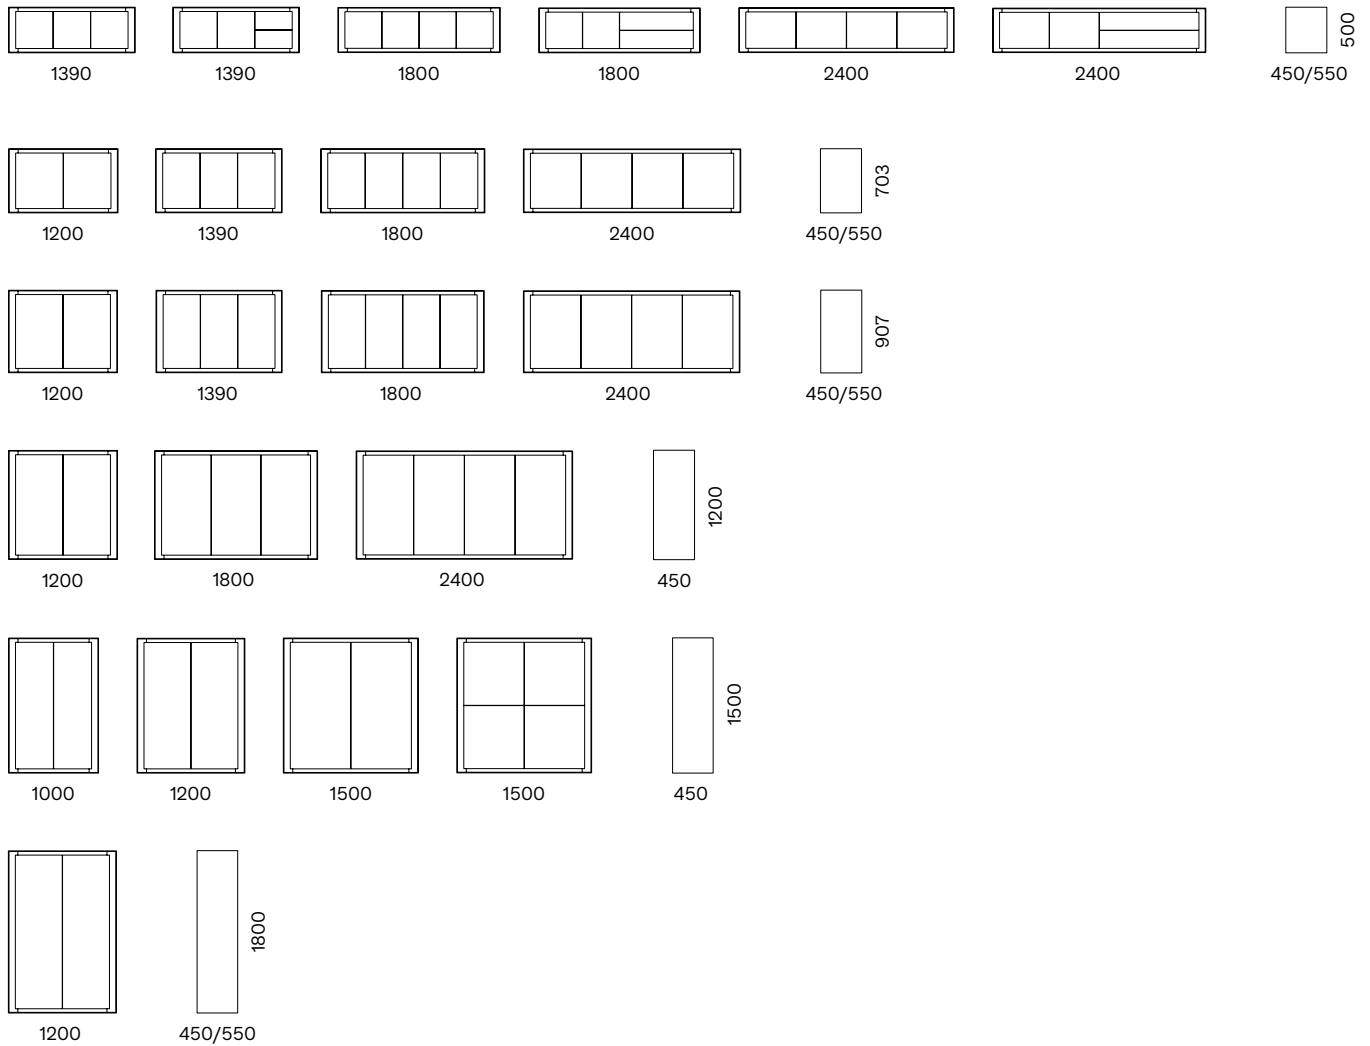

CREDENZE E MADIE
CABINETS & SIDEBOARDS

INTERNO / INDOOR

Contenitori con ante scorrevoli a pacchetto. La struttura è realizzata a corpo unico, non esistono giunzioni tra fianchi, piano e fondo. I contenitori sono dotati di fascette laterali frontali di larghezza 100 mm e di cornici superiori ed inferiori di altezza 60 mm. I frontali laterali sono provvisti di uno scuretto sui lati superiore ed esterno che serve da maniglia. I frontali centrali hanno lo scuretto solo sulla parte superiore.

Cabinets with bi-folding doors. The structure is realized as a single piece, there are no joints between sides, top and bottom. Cabinets have lateral frames large 100 mm and top and bottom frames 60 mm high. Lateral frontals have an internal groove on the top part and external side which serve as pull-outs (handles). Central frontals have the internal groove only on the top part.

DIMENSIONI / DIMENSIONS (mm)

TERRA E SOSPESA / SELF-STANDING & HANGING

TEXTURES

TEXTURE BOOK ↗

FINITURE / FINISHES

(LO) Laccato Opaco
Matt Lacquered

(LL) Laccato Lucido
Glossy Lacquered

(LE) Legno
Wood

SURFACES

(AN) Anticatura
Antique

(ME) Metal

(VI) Vintage

(3D) Incisioni 3D
Engraved Decorations 3D

(AB) Abrasioni
Sanded Decorations

(RE) Resine
Resins

(TO) Resina Toccaferro
Toccaferro Resin