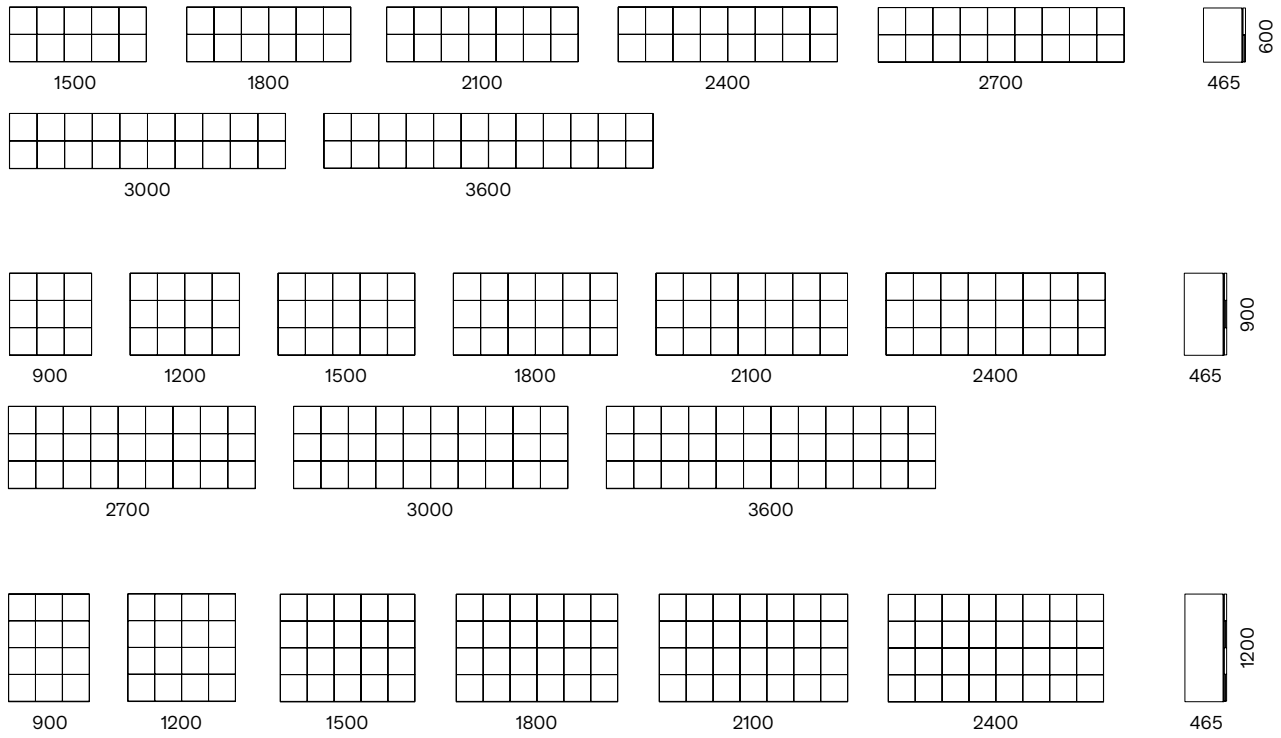

DIMENSIONI / DIMENSIONS (mm)

SOSPESA / HANGING