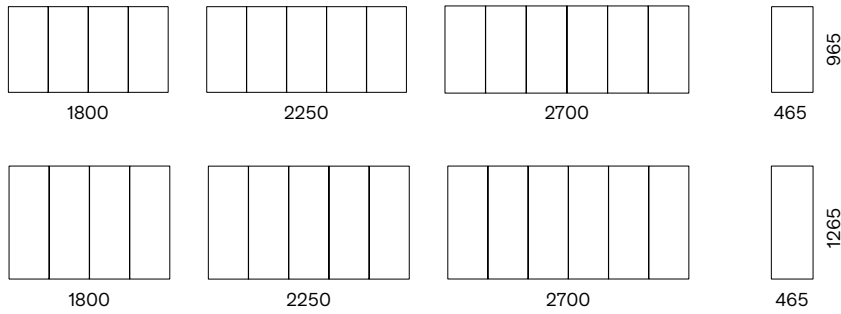

CREDENZE E MADIE  
CABINETS & SIDEBOARDS

INTERNO / INDOOR

Contenitori con ante scorrevoli a pacchetto. Il top è ribassato di 10 mm rispetto ai fianchi esterni e ai frontali per permettere l'apertura delle ante. Il fondo dei contenitori a terra è rialzato di 67 mm rispetto ai fianchi, mentre nei contenitori sospesi è rialzato di 55 mm. Le ante laterali e i fianchi esterni sono tagliati a 45°.

Cabinets with bi-folding doors. Sides and doors overlapping top by 1 mm in height thus enabling the doors opening. The self-standing cabinets have the bottom positioned 67 mm higher. The hanging cabinets have the bottom positioned 55 mm higher. Lateral doors and external sides are cut at 45°.

DIMENSIONI / DIMENSIONS (mm)

SOSPESA / HANGING

TERRA / SELF-STANDING

TEXTURES

TEXTURE BOOK ↗

FINITURE / FINISHES

- (LO) Laccato Opaco  
Matt Lacquered
- (LL) Laccato Lucido  
Glossy Lacquered
- (LE) Legno  
Wood