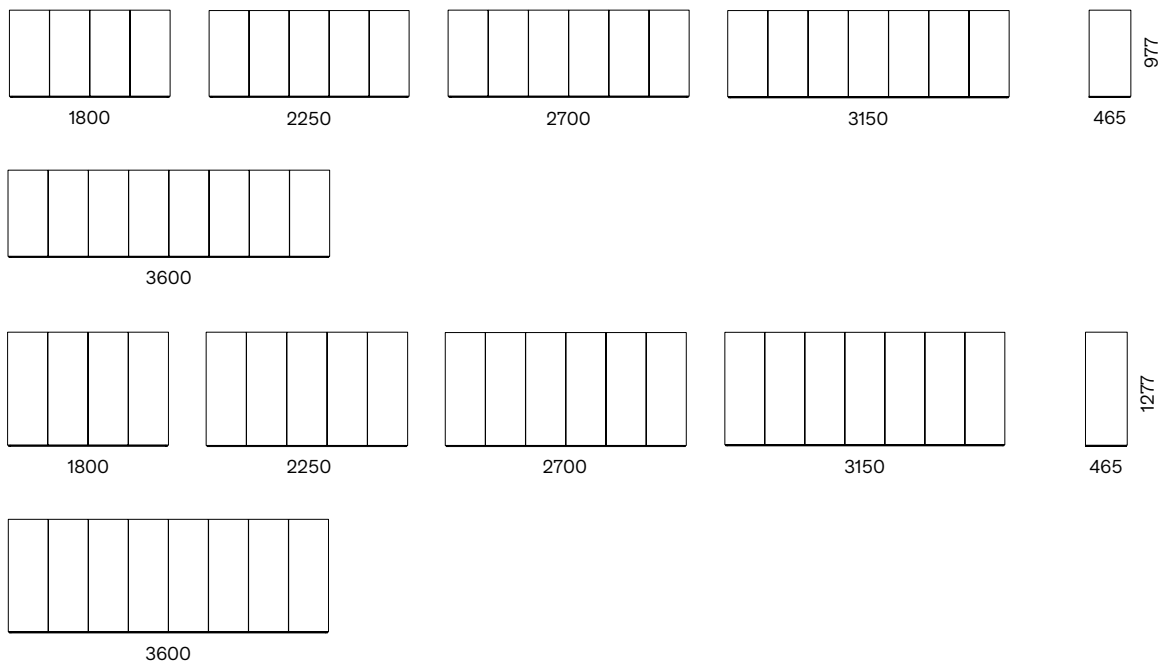

CREDENZE E MADIE  
CABINETS & SIDEBOARDS

INTERNO / INDOOR

Contenitori con ante scorrevoli a pacchetto. Il top è ribassato di 10 mm rispetto ai fianchi esterni e ai frontali per permettere l'apertura delle ante. Il fondo dei contenitori a terra è rialzato di 67 mm rispetto ai fianchi, mentre nei contenitori sospesi è rialzato di 55 mm. Le ante laterali e i fianchi esterni sono tagliati a 45°.

Cabinets with bi-folding doors. Sides and doors overlapping top by 1 mm in height thus enabling the doors opening. The self-standing cabinets have the bottom positioned 67 mm higher. The hanging cabinets have the bottom positioned 55 mm higher. Lateral doors and external sides are cut at 45°.

DIMENSIONI / DIMENSIONS (mm)

SOSPESA / HANGING

TERRA / SELF-STANDING

TEXTURES

TEXTURE BOOK ↗

FINITURE / FINISHES

- (LO) Laccato Opaco  
Matt Lacquered
- (LL) Laccato Lucido  
Glossy Lacquered
- (LE) Legno  
Wood