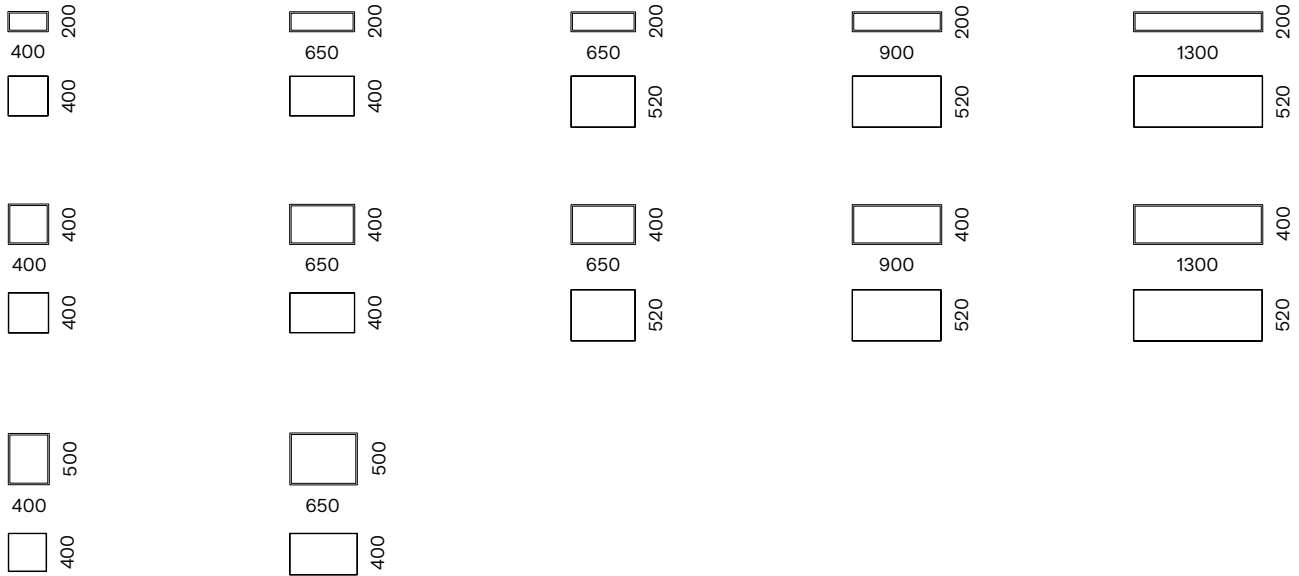

TAVOLINI  
SIDE-TABLES

INTERNO / INDOOR

Il basamento dei tavolini Box è realizzato in metallo. Lo spessore del piano è 10 mm. I piani possono essere personalizzati con le nostre Surfaces.

The trestle of the side-tables Box is made of metal. Top is 10 mm thick. Tops of side-table can be personalized with our Surfaces.

## DIMENSIONI / DIMENSIONS (mm)