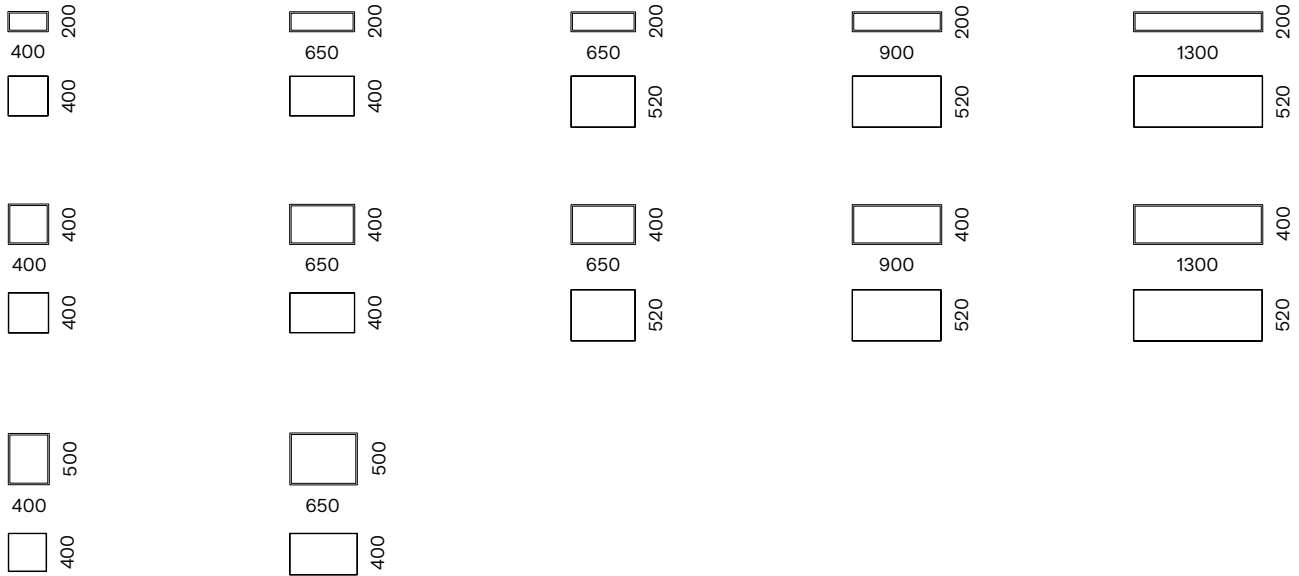

TAVOLINI
SIDE-TABLES

INTERNO / INDOOR

Il basamento dei tavolini Box è realizzato in metallo. Lo spessore del piano è 10 mm. I piani possono essere personalizzati con le nostre Surfaces.

The trestle of the side-tables Box is made of metal. Top is 10 mm thick. Tops of side-table can be personalized with our Surfaces.

DIMENSIONI / DIMENSIONS (mm)

TEXTURES

PIANO / TOP

FINITURE / FINISHES

- Laccato Opaco
Matt Lacquered
 Laccato Lucido
Glossy Lacquered
 Fashion
 Vetro
Glass
-
- Legno
Wood
 Gres

SURFACES

- Anticatura
Antique
 Metal
 Vintage
 Resina Lava
Lava Resin