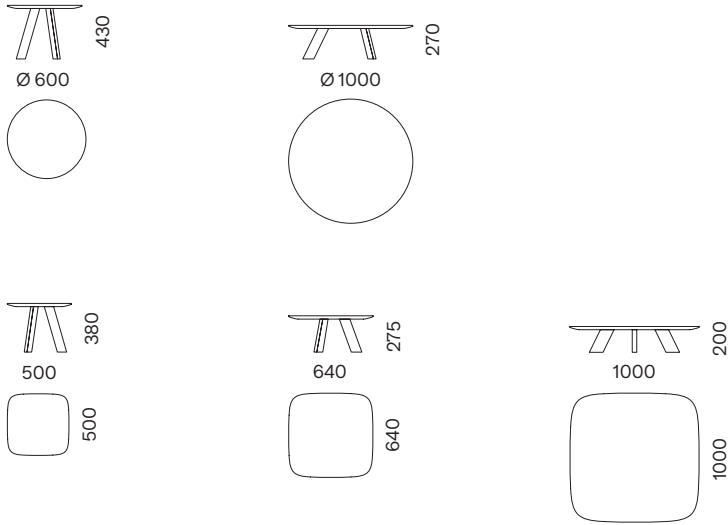

TAVOLINI  
SIDE-TABLES

INTERNO / INDOOR

Le gambe dei tavolini Hi-Deck sono realizzate in legno. La particolare lavorazione del piano lo rende visibilmente sottile. I piani possono essere personalizzati con le nostre Surfaces.

The legs of the Side-tables Hi-Deck are made of wood. The top is crafted in such a way that it is perceived as thin. Tops of side-table can be personalized with our Surfaces.

DIMENSIONI / DIMENSIONS (mm)