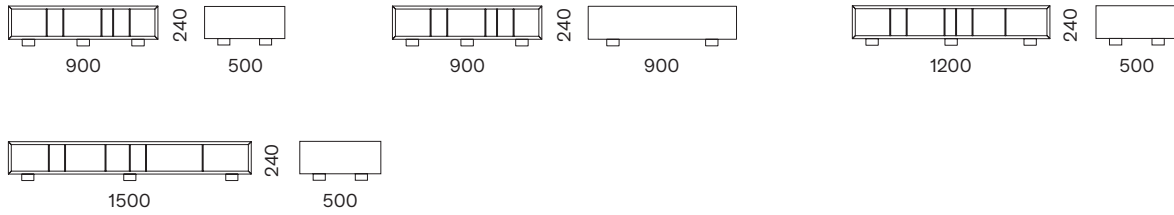

TAVOLINI
SIDE-TABLES

INTERNO / INDOOR

Il bordo frontale dei tavolini Non-Stop è tagliato a 45° lungo tutto il perimetro. I tavolini H 200 mm poggiano su piedini H 40 mm. È possibile personalizzare i tavolini con le nostre Surfaces.

The frontal edges of the side-tables Non-Stop is cut at 45° along the whole perimeter. The side-tables H 200 mm rest on feet 40 mm high. They can be personalized with our Surfaces.

DIMENSIONI / DIMENSIONS (mm)