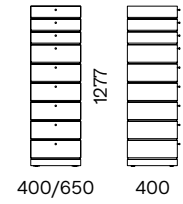

ESEMPI DI COMPOSIZIONE / EXAMPLES OF COMPOSITION (mm)

TEXTURES

TEXTURE BOOK 7

ESTERNO / OUTSIDE

FINITURE / FINISHES

Laccato Opaco
Matt Lacquered

INTERNO / INSIDE

FINITURE / FINISHES

Melaminico
Melamine