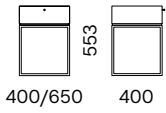

ESEMPI DI COMPOSIZIONE / EXAMPLES OF COMPOSITION (mm)

TEXTURES

TEXTURE BOOK 7

ESTERNO / OUTSIDE

FINITURE / FINISHES

Laccato Opaco
Matt Lacquered

INTERNO / INSIDE

FINITURE / FINISHES

Melaminico
Melamine