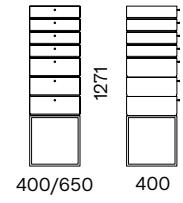

ESEMPI DI COMPOSIZIONE / EXAMPLES OF COMPOSITION (mm)

TEXTURES

TEXTURE BOOK 7

ESTERNO / OUTSIDE

FINITURE / FINISHES

Laccato Opaco
Matt Lacquered

INTERNO / INSIDE

FINITURE / FINISHES

Melaminico
Melamine