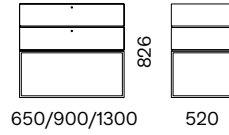

ESEMPI DI COMPOSIZIONE / EXAMPLES OF COMPOSITION (mm)

TEXTURES

TEXTURE BOOK 7

ESTERNO / OUTSIDE

FINITURE / FINISHES

Laccato Opaco
Matt Lacquered

INTERNO / INSIDE

FINITURE / FINISHES

Melaminico
Melamine