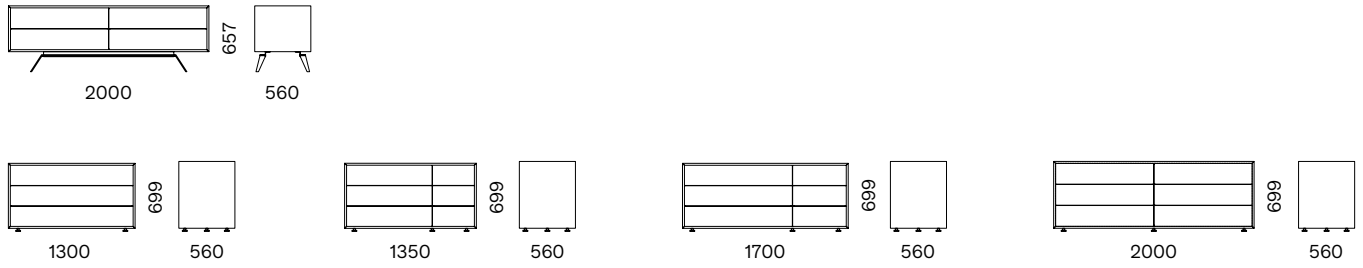

GRUPPO NOTTE
CHEST OF DRAWERS

INTERNO / INDOOR

I fianchi ed i piani vengono uniti a 45° tramite giunzioni angolari a scomparsa. I contenitori sono dotati di un profilo in alluminio laccato che permette l'apertura dei frontali. Il frontale dei cassetti intermedi è tagliato a 45° lungo i lati esterni, mentre il frontale dei cassetti superiore ed inferiore ha il taglio a 45° lungo i 3 lati. Questa particolare lavorazione ne permette l'apertura.

Tops and sides are adjoined at 45° by means of recessed angular joints. Units are fitted with a lacquered aluminum profile that allows the opening of the drawers. The 45° cuts on drawer-frontals along the whole perimeter of the unit serve as handle for opening.

DIMENSIONI / DIMENSIONS (mm)

COMODINI / BEDSIDE TABLES

COMÒ / DRESSERS

SETTIMANALE / CHEST OF DRAWERS

TEXTURES

TEXTURE BOOK ↗

ESTERNO / OUTSIDE

FINITURE / FINISHES