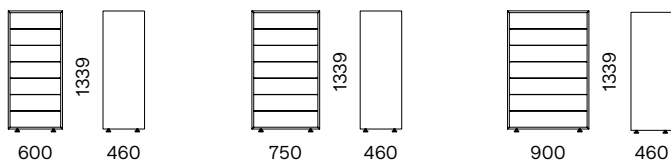

GRUPPO NOTTE
CHEST OF DRAWERS

INTERNO / INDOOR

I fianchi ed i piani vengono uniti a 45° tramite giunzioni angolari a scomparsa. I contenitori sono dotati di un profilo in alluminio laccato che permette l'apertura dei frontali. Il frontale dei cassetti intermedi è tagliato a 45° lungo i lati esterni, mentre il frontale dei cassetti superiore ed inferiore ha il taglio a 45° lungo i 3 lati. Questa particolare lavorazione ne permette l'apertura.

Tops and sides are adjoined at 45° by means of recessed angular joints. Units are fitted with a lacquered aluminum profile that allows the opening of the drawers. The 45° cuts on drawer-frontals along the whole perimeter of the unit serve as handle for opening.

DIMENSIONI / DIMENSIONS (mm)

COMODINI / BEDSIDE TABLES

COMÒ / DRESSERS

SETTIMANALE / CHEST OF DRAWERS

TEXTURES

TEXTURE BOOK ↗

ESTERNO / OUTSIDE

FINITURE / FINISHES