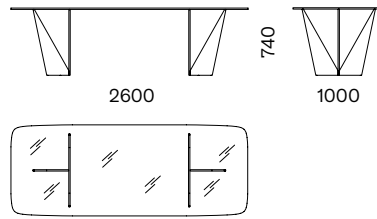

TAVOLI
TABLES

INTERNO / INDOOR

Il basamento dei tavoli Estremi è realizzato in lamiera sp. 15 mm tagliata a laser. Il piano è in vetro extra-chiaro temperato sp. 15 mm trasparente o trasparente bisellato.

The bases of the tables Estremi are made of laser cut sheet steel 15 mm thick. The top is in extra-clear tempered glass or bevelled transparent glass 15 mm thick.

DIMENSIONI / DIMENSIONS (mm)

TEXTURES

TEXTURE BOOK ⁷