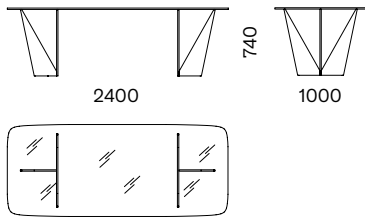

TAVOLI
TABLES

INTERNO / INDOOR

Il basamento dei tavoli Estremi è realizzato in lamiera sp. 15 mm tagliata a laser. Il piano è in vetro extra-chiaro temperato sp. 15 mm trasparente o trasparente bisellato.

The bases of the tables Estremi are made of laser cut sheet steel 15 mm thick. The top is in extra-clear tempered glass or bevelled transparent glass 15 mm thick.

DIMENSIONI / DIMENSIONS (mm)

TEXTURES

TEXTURE BOOK ⁷