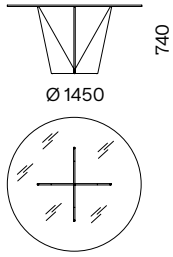

TAVOLI
TABLES

INTERNO / INDOOR

Il basamento dei tavoli Estremi è realizzato in lamiera sp. 15 mm tagliata a laser. Il piano è in vetro extra-chiaro temperato sp. 15 mm trasparente o trasparente bisellato.

The bases of the tables Estremi are made of laser cut sheet steel 15 mm thick. The top is in extra-clear tempered glass or bevelled transparent glass 15 mm thick.

DIMENSIONI / DIMENSIONS (mm)

TEXTURES

TEXTURE BOOK ⁷