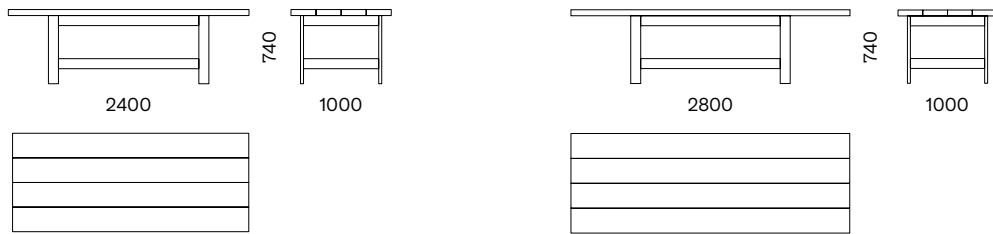

TAVOLI
TABLES

INTERNO / INDOOR

Il piano dei tavoli Share è formato da quattro pannelli di uguale misura. Ogni pannello è sempre della stessa finitura. Per garantire stabilità al tavolo le gambe sono supportate da traversi, collegati tra loro con dei longoni. I componenti che formano le gambe sono sempre della stessa finitura del piano.

The top of the tables Share is composed of 4 panels with same dimensions. Each panel is always in the same finish. To ensure stability to the table, legs are supported by side-stretchers, connected together with traverses. Elements of legs are always in the same finish of the top.

DIMENSIONI / DIMENSIONS (mm)

TEXTURES

TEXTURE BOOK [↗]

FINITURE / FINISHES

Legno
Wood