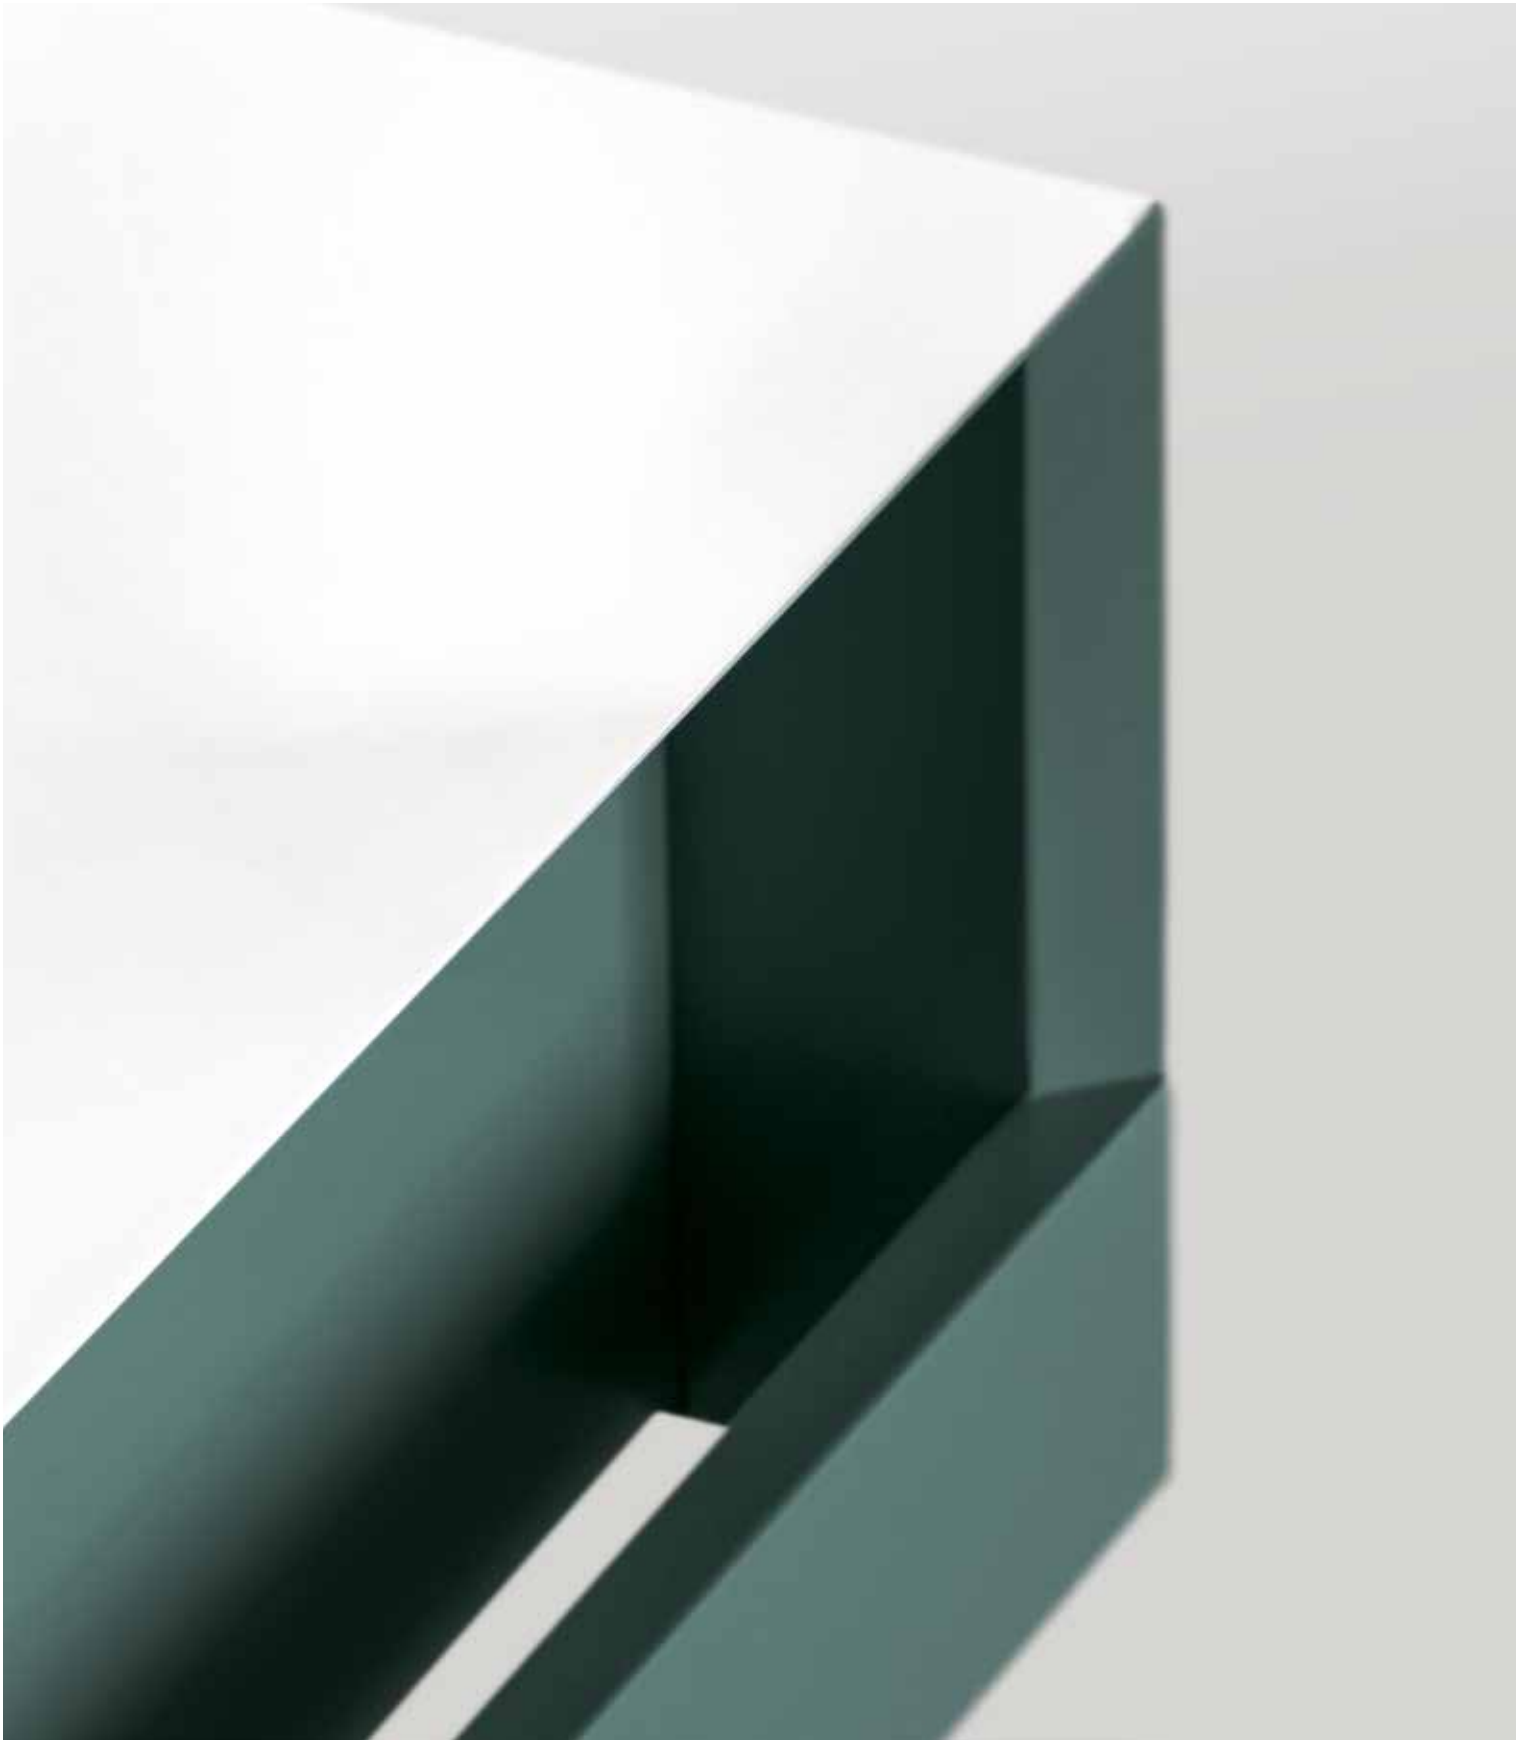

lampada  
lamp

**Brillo**

Il monoblocco in Solid Surface Saint Tropez sa superare il minimalismo estetico per ottenere uno stile nuovo, con colori e complementi personalizzabili.

*The Saint Tropez Solid Surface single block surpasses aesthetic minimalism, resulting in a new style with customizable colours and accessories.*