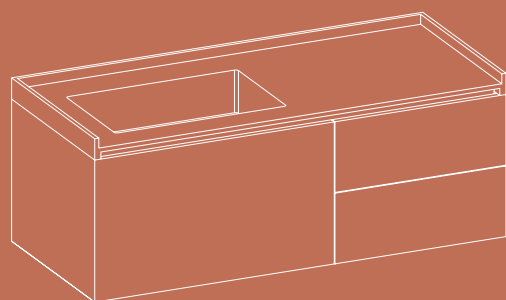

**BASI LAVABO**

top disponibili  
SOLID SURFACE

lavabi disponibili  
INTEGRATI

**WASHBASIN UNITS**

available tops  
SOLID SURFACE

available washbasins  
INTEGRATED

cm L150 H46 P52  
in W59 H18.1 D20.5

cm L180 H46 P52  
in W70.9 H18.1 D20.5