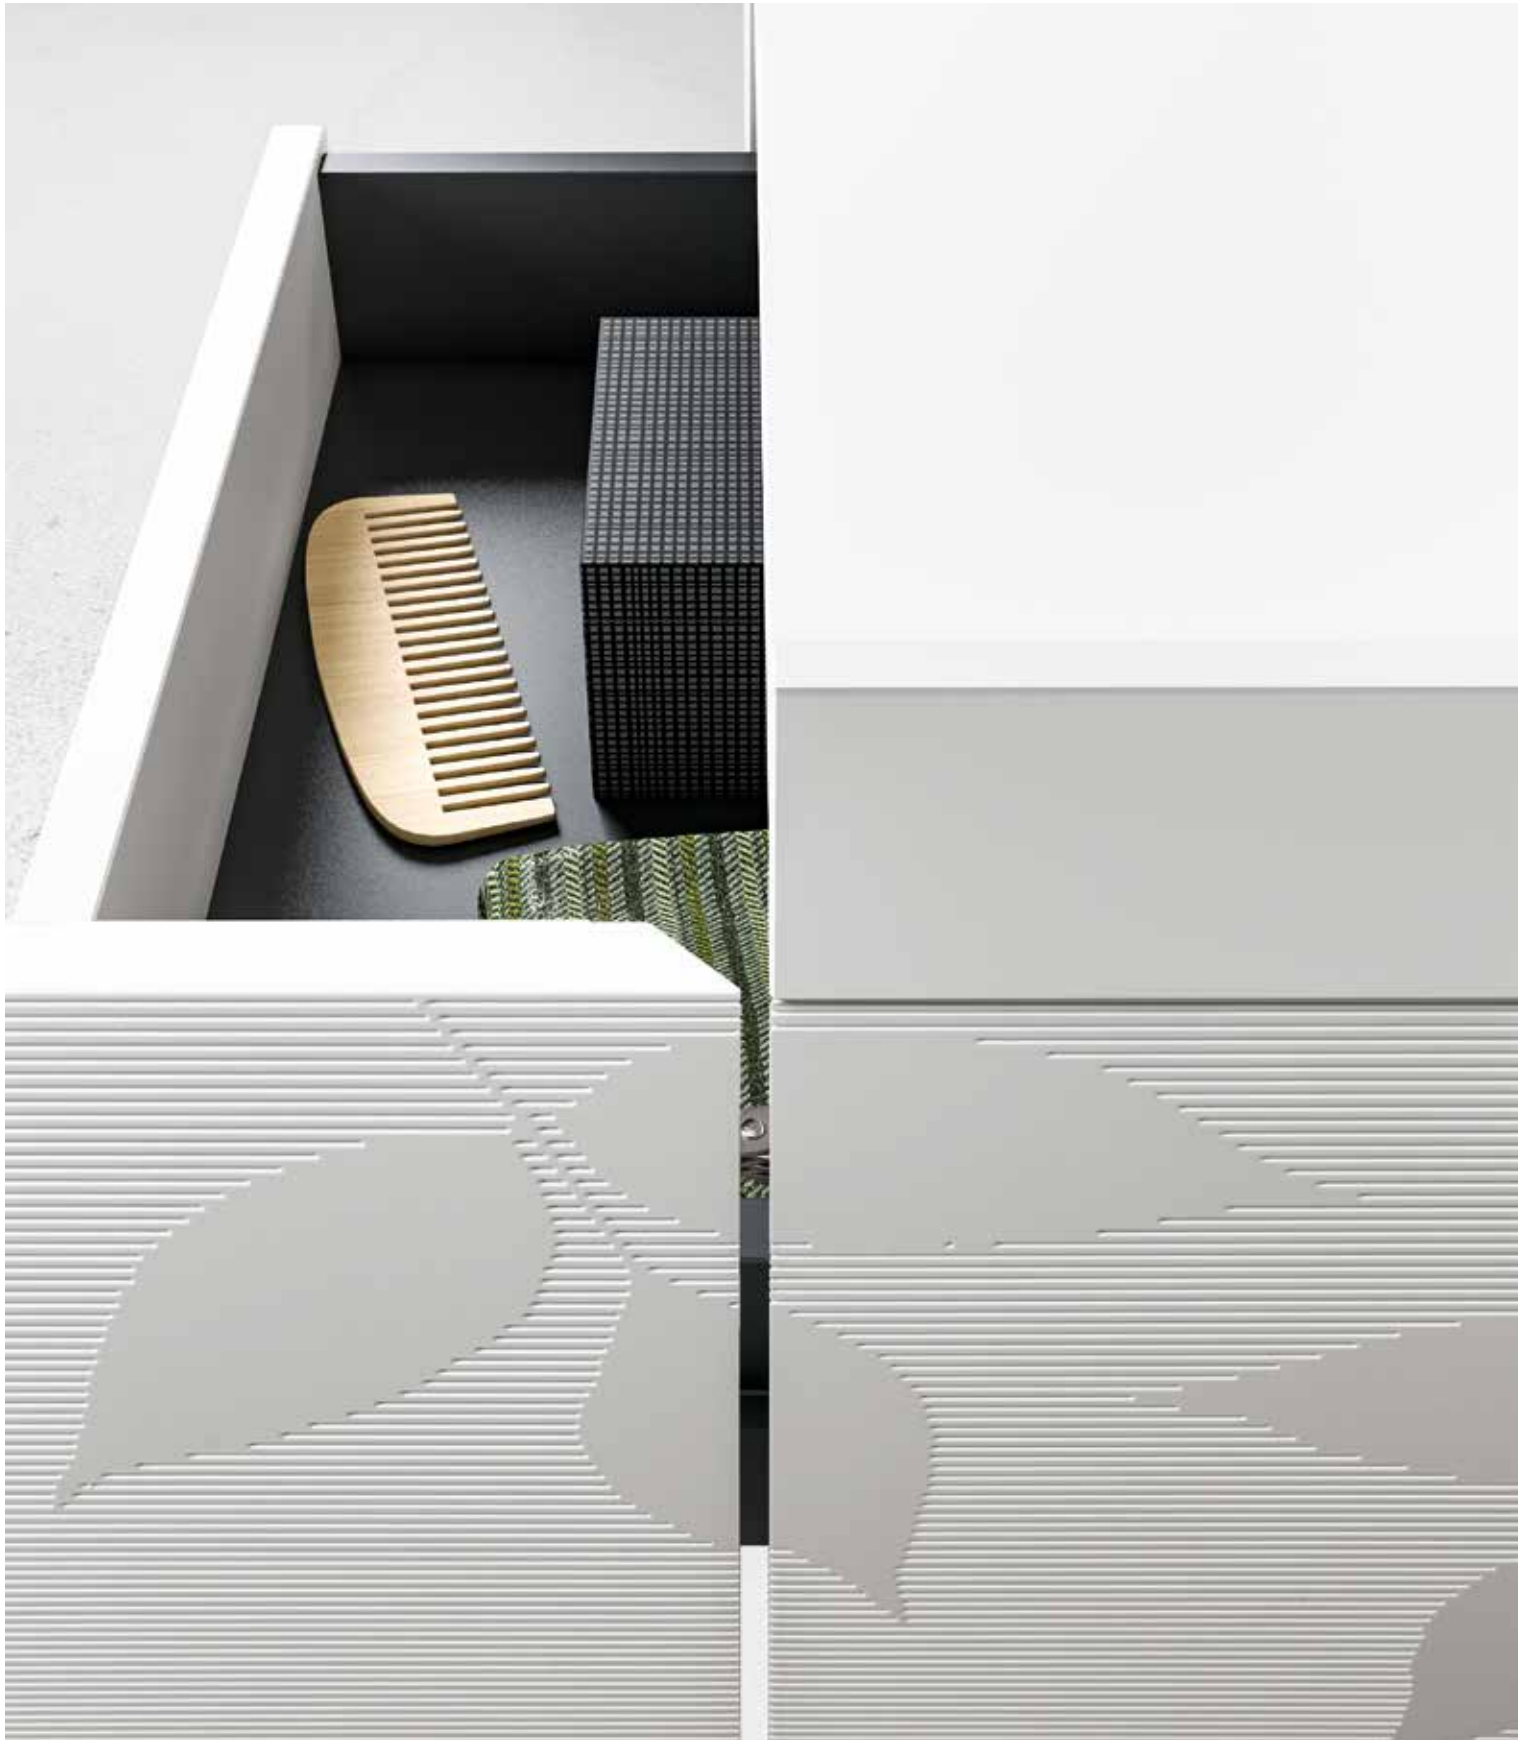

lampada  
lamp

**Brillo**

**Dongiovanni**

base lavabo  
washbasin unit

**Dongiovanni**

specchio  
mirror

**Quarantacinque**

lampada  
lamp

**Dongiovanni**

base lavabo  
washbasin unit  
**Dongiovanni**

specchio  
mirror  
**DiscOver**

pensili a giorno  
open elements

**MultiBox**

pensili  
hanging cabinets  
**Fiction**

lampada  
lamp  
**Brillo**

La collezione, coerente con un nome che ne sottintende la capacità seduttiva, colpisce per la cura dei dettagli, per gli abbinamenti di materiali, per la versatilità che esprime nonostante si tratti di monoblocchi. Le basi lavabo sospese Dongiovanni sono interpretabili a piacere scegliendo tra innumerevoli materiali, finiture e textures della proposta Capod'opera.