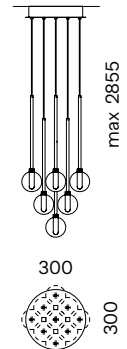

LAMPADE
LAMPS

INTERNO / INDOOR

Lampada a sospensione a luce diffusa. Capsula interna opalina con led integrato e struttura in metallo verniciata a polveri nero opaco. Diffusore in vetro Pyrex trasparente o opalino.

Diffused light hanging lamp. Internal opal capsule with integrated LED and structure in matt black powder painted metal. Transparent or opal Pyrex glass diffuser.

DIMENSIONI / DIMENSIONS (mm)

BRILLO S1

BRILLO S1
MINI CANOPY

BRILLO S3

BRILLO S6

BRILLO S9

BRILLO C3

BRILLO E1

BRILLO E1
MINI CANOPY