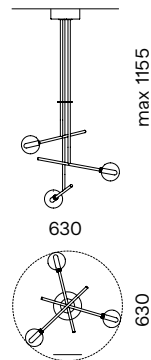

LAMPADE
LAMPS

INTERNO / INDOOR

Lampada a sospensione a luce diffusa. Capsula interna opalina con led integrato e struttura in metallo verniciata a polveri nero opaco. Diffusore in vetro Pyrex trasparente o opalino.

Diffused light hanging lamp. Internal opal capsule with integrated LED and structure in matt black powder painted metal. Transparent or opal Pyrex glass diffuser.

DIMENSIONI / DIMENSIONS (mm)

BRILLO S1

BRILLO S1
MINI CANOPY

BRILLO S3

BRILLO S6

BRILLO S9

BRILLO C3

BRILLO E1

BRILLO E1
MINI CANOPY