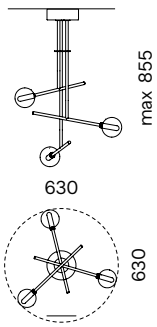

LAMPADE
LAMPS

INTERNO / INDOOR

Lampada a sospensione a luce diffusa. Capsula interna opalina con led integrato e struttura in metallo verniciata a polveri nero opaco. Diffusore in vetro Pyrex trasparente o opalino.

Diffused light hanging lamp. Internal opal capsule with integrated LED and structure in matt black powder painted metal. Transparent or opal Pyrex glass diffuser.

DIMENSIONI / DIMENSIONS (mm)

BRILLO S1

BRILLO S1
MINI CANOPY

BRILLO S3

BRILLO S6

BRILLO S9

BRILLO C3

BRILLO E1

BRILLO E1
MINI CANOPY