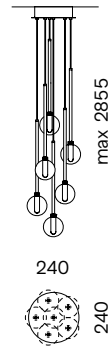

LAMPADE
LAMPS

INTERNO / INDOOR

Lampada a sospensione a luce diffusa. Capsula interna opalina con led integrato e struttura in metallo verniciata a polveri nero opaco. Diffusore in vetro Pyrex trasparente o opalino.

Diffused light hanging lamp. Internal opal capsule with integrated LED and structure in matt black powder painted metal. Transparent or opal Pyrex glass diffuser.

DIMENSIONI / DIMENSIONS (mm)

BRILLO S1

BRILLO S1
MINI CANOPY

BRILLO S3

BRILLO S6

BRILLO S9

BRILLO C3

BRILLO E1

BRILLO E1
MINI CANOPY