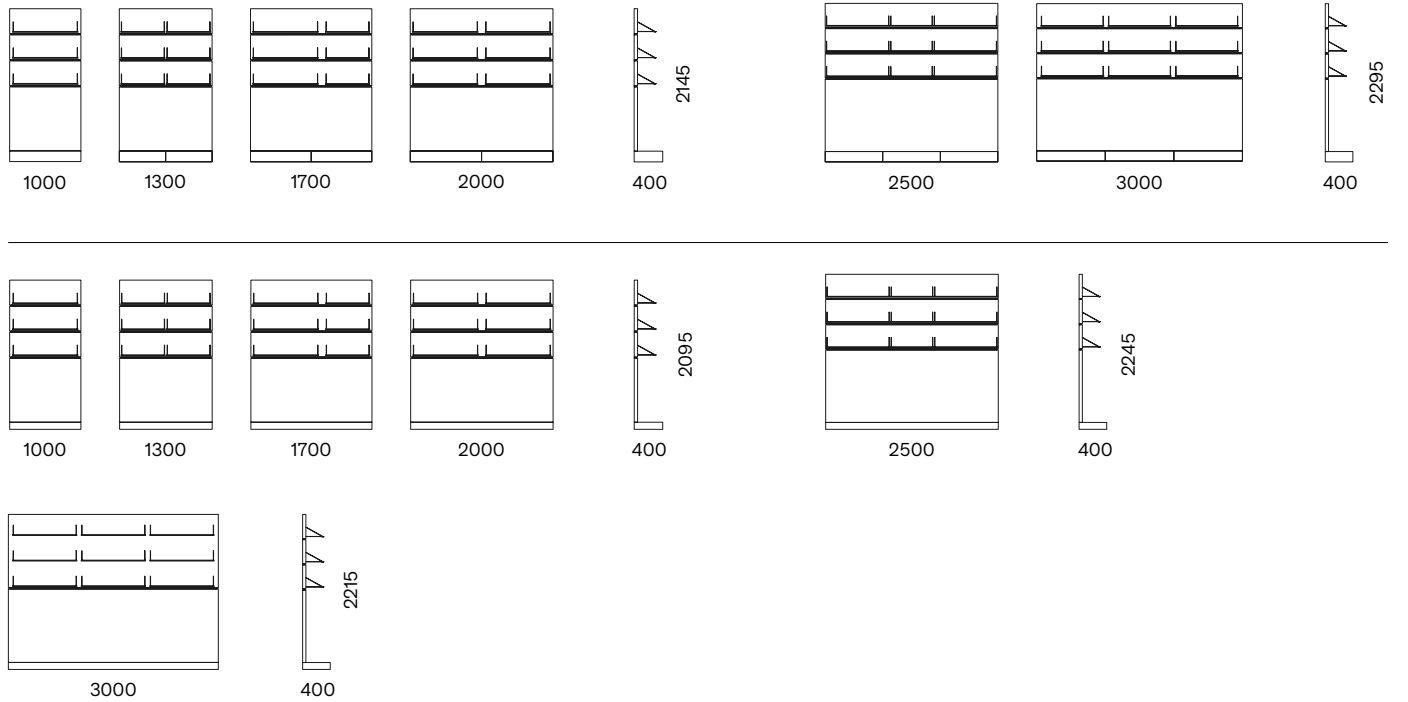

ESEMPI DI COMPOSIZIONE / EXAMPLES OF COMPOSITION (mm)

HOME