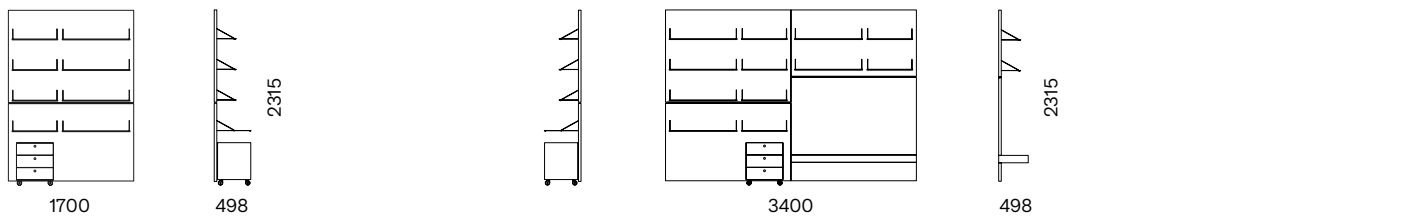

ESEMPI DI COMPOSIZIONE / EXAMPLES OF COMPOSITION (mm)

HOME

OFFICE