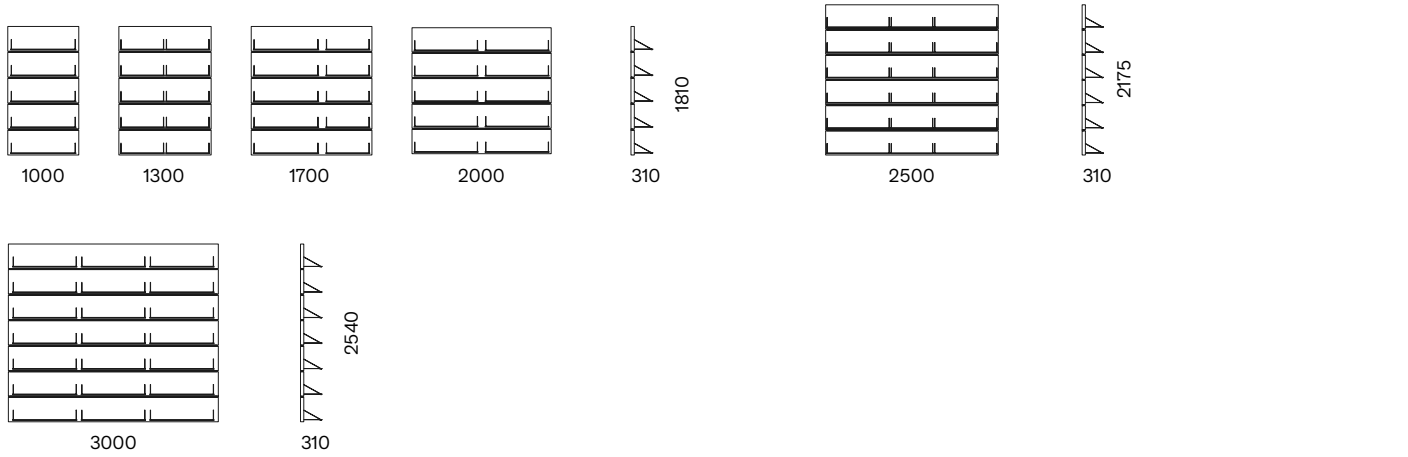

ESEMPI DI COMPOSIZIONE / EXAMPLES OF COMPOSITION (mm)

HOME