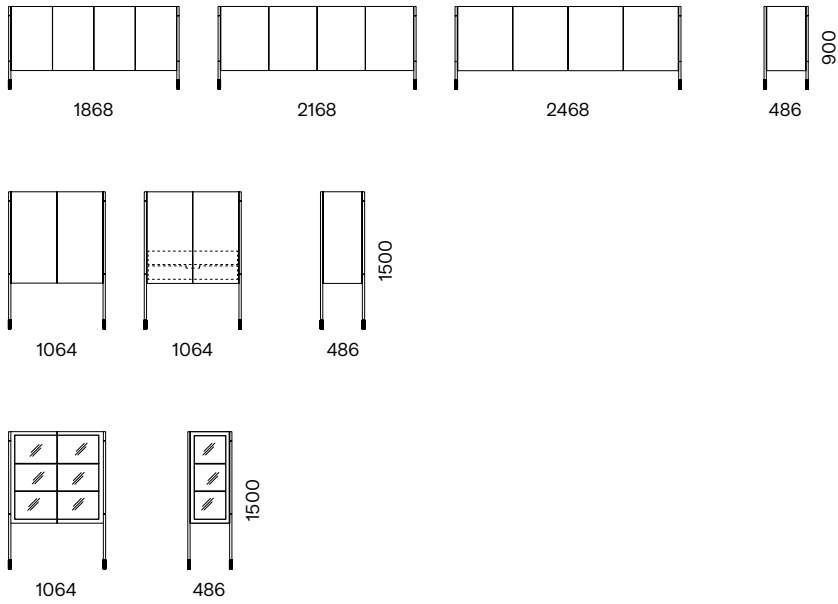

CREDENZE E MADIE  
CABINETS & SIDEBOARDS

INTERNO / INDOOR

Contenitori dai fianchi esterni e frontali in alveolare di alluminio rivestito in MDF caratterizzati dalla Texture Luxor (a richiesta è possibile anche il decoro Factory) . Versione vetrina con ante e fianchi in vetro grigio sfumato e cornici perimetrali di 40 mm. Gambe in nichel nero (diam. 25 mm) dotate di piedino regolatore godronato, di cui anteriori con funzione di cerniera per l'apertura dell'anta. Intera gamma personalizzabile con luce LED interna.

Containers with honeycomb external and front sides covered in characteristic Luxor texture MDF - on request Spin is also available in the Factory decor. Glass showcase version with doors and sides made of grey glass and 40-mm-wide perimeter frames. Metal nickel black legs (25 mm in diameter) with paddle-shaped adjustable feet, of which the front ones may be used as a hinge to open the door. The entire range can be customized with internal LED lights.

DIMENSIONI / DIMENSIONS (mm)

TEXTURES

TEXTURE BOOK <sup>7</sup>

FINITURE / FINISHES

LO Laccato Opaco  
Matt Lacquered

SURFACES

ME Metal

VI Vintage