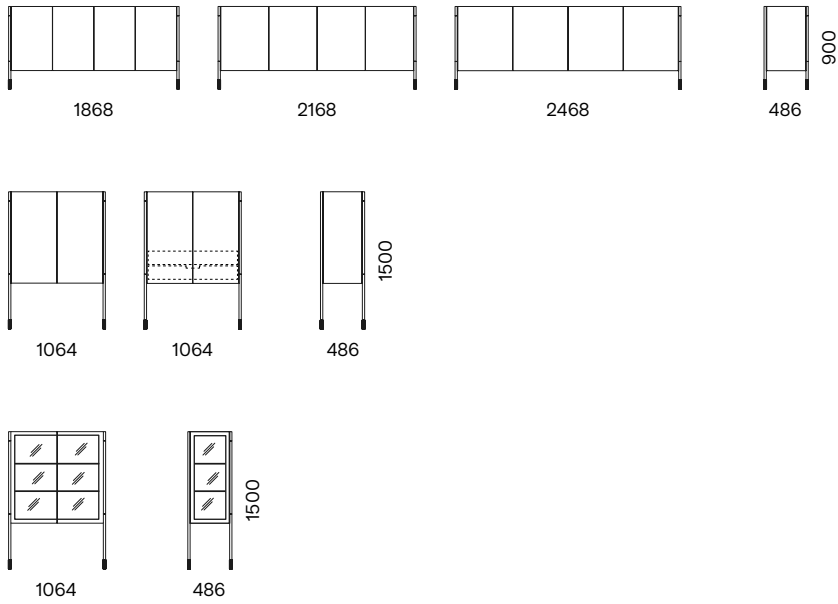

CREDENZE E MADIE  
CABINETS & SIDEBOARDS

INTERNO / INDOOR

Contenitori dai fianchi esterni e frontali in alveolare di alluminio rivestito in MDF caratterizzati dalla Texture Luxor. Versione vetrina con ante e fianchi in vetro grigio sfumato e cornici perimetrali di 40 mm. Gambe in nichel nero (diam. 25 mm) dotate di piedino regolatore godronato, di cui anteriori con funzione di cerniera per l'apertura dell'anta. Intera gamma personalizzabile con luce LED interna.

Containers with honeycomb external and front sides covered in characteristic Luxor texture MDF. Glass showcase version with doors and sides made of grey glass and 40-mm-wide perimeter frames. Metal nickel black legs (25 mm in diameter) with paddle-shaped adjustable feet, of which the front ones may be used as a hinge to open the door. The entire range can be customized with internal LED lights.

DIMENSIONI / DIMENSIONS (mm)

TEXTURES

TEXTURE BOOK <sup>7</sup>

FINITURE / FINISHES

LO Laccato Opaco  
Matt Lacquered

SURFACES

ME Metal

VI Vintage