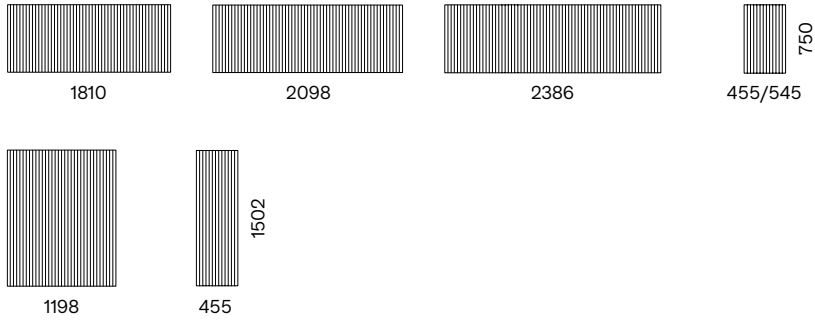

CREDENZE E MADIE
CABINETS & SIDEBOARDS

INTERNO / INDOOR

Contenitori con ante scorrevoli a pacchetto, fianchi esterni ed i frontali caratterizzati da un motivo ondulato in senso verticale. Il piano del contenitore è dotato di uno scuretto di 10 × 10 mm, che permette l'apertura dei frontali. I contenitori a terra poggiano su un traliccio nero dotato di piedini regolatori in ottone lucido.

Cabinets with bi-folding doors, external sides and frontals with a vertically engraved wavy pattern. The top of the cabinet has a 10 × 10 mm milling, and resulting gap allows the doors opening. Self-standing cabinets rest on a black trestle, fitted with adjustable feet in polished brass.

DIMENSIONI / DIMENSIONS (mm)

SOSPESA / HANGING

TERRA / SELF-STANDING

TEXTURES

TEXTURE BOOK ⁷

FINITURE / FINISHES

SURFACES