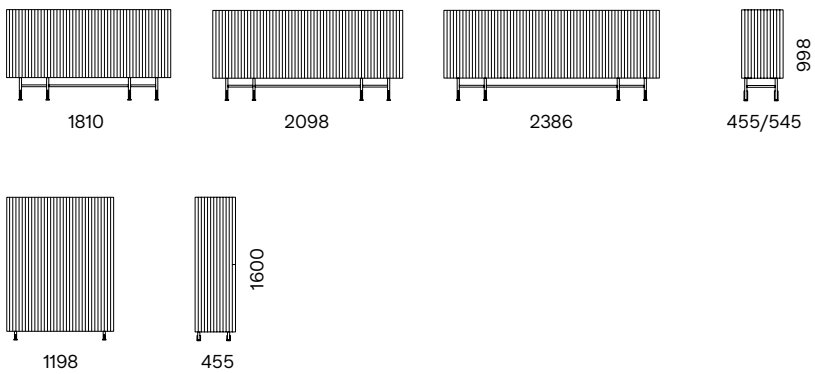

CREDENZE E MADIE
CABINETS & SIDEBOARDS

INTERNO / INDOOR

Contenitori con ante scorrevoli a pacchetto, fianchi esterni ed i frontali caratterizzati da un motivo ondulato in senso verticale. Il piano del contenitore è dotato di uno scuretto di 10 × 10 mm, che permette l'apertura dei frontali. I contenitori a terra poggiano su un traliccio nero dotato di piedini regolatori in ottone lucido.

Cabinets with bi-folding doors, external sides and frontals with a vertically engraved wavy pattern. The top of the cabinet has a 10 × 10 mm milling, and resulting gap allows the doors opening. Self-standing cabinets rest on a black trestle, fitted with adjustable feet in polished brass.

DIMENSIONI / DIMENSIONS (mm)

SOSPESA / HANGING

TERRA / SELF-STANDING

TEXTURES

TEXTURE BOOK ⁷

FINITURE / FINISHES

SURFACES