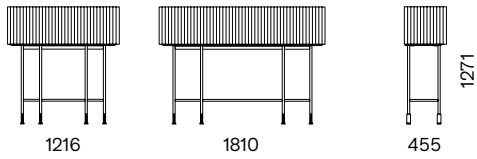

CREDENZE E MADIE  
CABINETS & SIDEBOARDS

INTERNO / INDOOR

Nel mobile Aero Bar lo schienale ed il lato interno dei fianchi sono rivestiti di specchi, sono dotati di vassoio asportabile in Solid Surface bianco. Il piano del mobile bar è dotato di uno scuretto di 10 × 10 mm, che permette l'apertura dei frontali. I contenitori a terra poggiano su un traliccio nero dotato di piedini regolatori in ottone lucido.

In the bar cabinet Aero Bar, the back and the internal sides of the structure are fitted with mirrors. The internal side of flap-down door is fitted with a panel in white Solid Surface. The top of the cabinet has a 10 × 10 mm milling, the resulting gap allows the doors opening. Self-standing cabinets rest on a black trestle, fitted with adjustable feet in polished brass.

## DIMENSIONI / DIMENSIONS (mm)