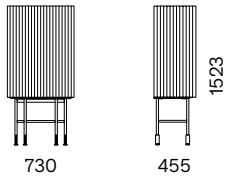

CREDENZE E MADIE  
CABINETS & SIDEBOARDS

INTERNO / INDOOR

Nel mobile Aero Bar lo schienale ed il lato interno dei fianchi sono rivestiti di specchi, sono dotati di vassoio asportabile in Solid Surface bianco. Il piano del mobile bar è dotato di uno scuretto di 10 × 10 mm, che permette l'apertura dei frontali. I contenitori a terra poggiano su un traliccio nero dotato di piedini regolatori in ottone lucido.

In the bar cabinet Aero Bar, the back and the internal sides of the structure are fitted with mirrors. The internal side of flap-down door is fitted with a panel in white Solid Surface. The top of the cabinet has a 10 × 10 mm milling, the resulting gap allows the doors opening. Self-standing cabinets rest on a black trestle, fitted with adjustable feet in polished brass.

## DIMENSIONI / DIMENSIONS (mm)