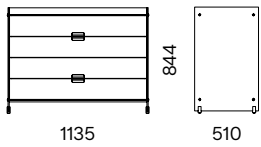

GRUPPO NOTTE
CHEST OF DRAWERS

INTERNO / INDOOR

Comò e comodini con cassetti. Il top e fondo sono realizzati in lamiera piegata sp. 2 mm, assemblati ai fianchi in legno con dei cunei zigrinati in finitura nichel nero. Le particolari maniglie, realizzate in Solid Surface, permettono l'apertura dei cassetti. Gli elementi poggiano su dei piedi cilindrici H 50 mm (diam. 25 mm) in finitura nichel nero e sono dotati di regolazione. La struttura interna dei comò e comodini è realizzata in melaminico.

Dressers and bedside tables with drawers. The top and bottom is made of 2 mm thick folded sheet metal, and is attached to wooden sides with black nickel finished knurled wedges. The particular handles, made of solid surface, allow for the drawers to be opened. The components rest on 50 mm-high adjustable cylindrical feet, which are finished in black nickel. The dressers and bedside tables' internal structures are made of melamine.

DIMENSIONI / DIMENSIONS (mm)

COMODINI / BEDSIDE TABLES

COMÒ / DRESSER

TEXTURES

ESTERNO / OUTSIDE

FINITURE / FINISHES

- Laccato Opaco
Matt Lacquered
- Fashion

SURFACES