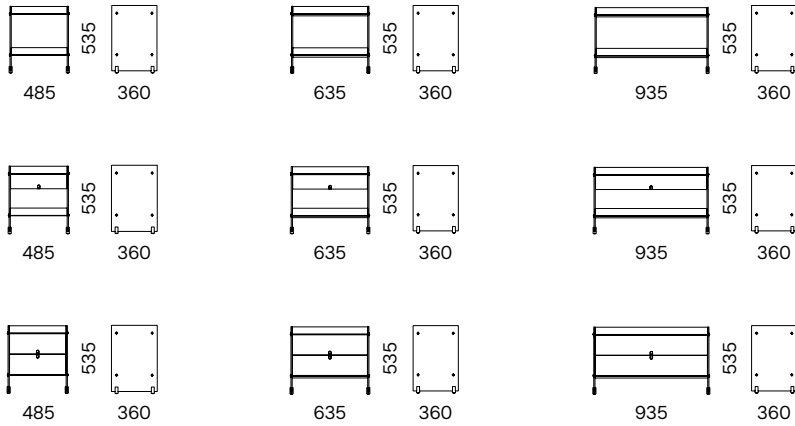

GRUPPO NOTTE
CHEST OF DRAWERS

INTERNO / INDOOR

Comò e comodini con cassetti. Il top e fondo sono realizzati in lamiera piegata sp. 2 mm, assemblati ai fianchi in legno con dei cunei zigrinati in finitura nichel nero. Le particolari maniglie, realizzate in Solid Surface, permettono l'apertura dei cassetti. Gli elementi poggiano su dei piedi cilindrici H 50 mm (diam. 25 mm) in finitura nichel nero e sono dotati di regolazione. La struttura interna dei comò e comodini è realizzata in melaminico.

Dressers and bedside tables with drawers. The top and bottom is made of 2 mm thick folded sheet metal, and is attached to wooden sides with black nickel finished knurled wedges. The particular handles, made of solid surface, allow for the drawers to be opened. The components rest on 50 mm-high adjustable cylindrical feet, which are finished in black nickel. The dressers and bedside tables' internal structures are made of melamine.

DIMENSIONI / DIMENSIONS (mm)

COMODINI / BEDSIDE TABLES

COMÒ / DRESSER

TEXTURES

ESTERNO / OUTSIDE

FINITURE / FINISHES

- Laccato Opaco
Matt Lacquered
- Fashion

SURFACES