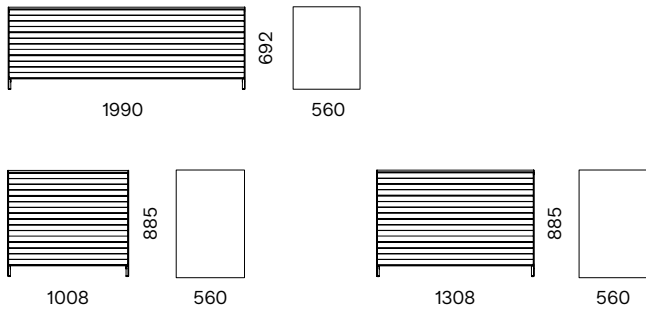

GRUPPO NOTTE
CHEST OF DRAWERS

INTERNO / INDOOR

Comò e comodini con cassetti. I fianchi e l'alzatina sono sp. 4 mm e sbordano di 16 mm nella parte superiore della struttura. I comò sono dotati di piedini regolatori inseriti all'interno di un massello, la parte frontale presenta un taglio inclinato che li rende visibilmente sottili. I comodini non sono dotati di piedini regolati. Tutti i frontali sono caratterizzati da un decoro tridimensionale. Il montaggio inclinato alla struttura ne permette l'apertura. La struttura interna dei comò e comodini è realizzata in melaminico.

Dressers and bedside tables with drawers. The sides and riser are 4 mm thick, and project beyond the top of the structure by 16 mm. The dressers are equipped with adjustable feet housed in solid blocks, while their front parts have an inclined cut that renders them visibly thin. The bedside tables are not equipped with adjusted feet. All the fronts are characterised by a three-dimensional decoration. The structure's inclined mounting allows it to be opened. The dressers and bedside tables' internal structures are made of melamine.

DIMENSIONI / DIMENSIONS (mm)

COMODINI / BEDSIDE TABLES

COMÒ / DRESSERS

TEXTURES

TEXTURE BOOK ⁷

ESTERNO / OUTSIDE

FINITURE / FINISHES

Laccato Opaco
Matt Lacquered