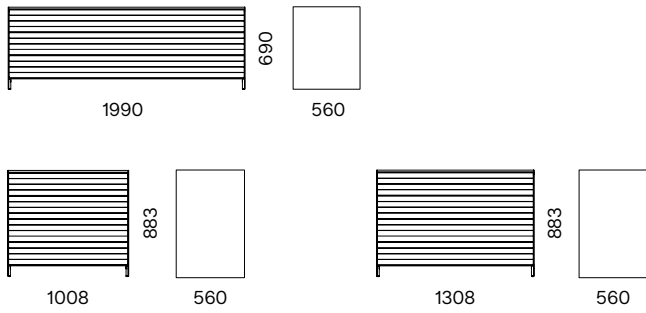

GRUPPO NOTTE
CHEST OF DRAWERS

INTERNO / INDOOR

Comò e comodini con cassetti. I fianchi e l'alzatina sono sp. 4 mm e sbordano di 16 mm nella parte superiore della struttura. I comò sono dotati di piedini regolatori inseriti all'interno di un massello, la parte frontale presenta un taglio inclinato che li rende visibilmente sottili. I comodini non sono dotati di piedini regolati. Tutti i frontali sono caratterizzati da un decoro tridimensionale. Il montaggio inclinato alla struttura ne permette l'apertura. La struttura interna dei comò e comodini è realizzata in melaminico.

Dressers and bedside tables with drawers. The sides and riser are 4 mm thick, and project beyond the top of the structure by 16 mm. The dressers are equipped with adjustable feet housed in solid blocks, while their front parts have an inclined cut that renders them visibly thin. The bedside tables are not equipped with adjusted feet. All the fronts are characterised by a three-dimensional decoration. The structure's inclined mounting allows it to be opened. The dressers and bedside tables' internal structures are made of melamine.

DIMENSIONI / DIMENSIONS (mm)

COMODINI / BEDSIDE TABLES

COMÒ / DRESSERS

TEXTURES

TEXTURE BOOK ⁷

ESTERNO / OUTSIDE

FINITURE / FINISHES

Laccato Opaco
Matt Lacquered